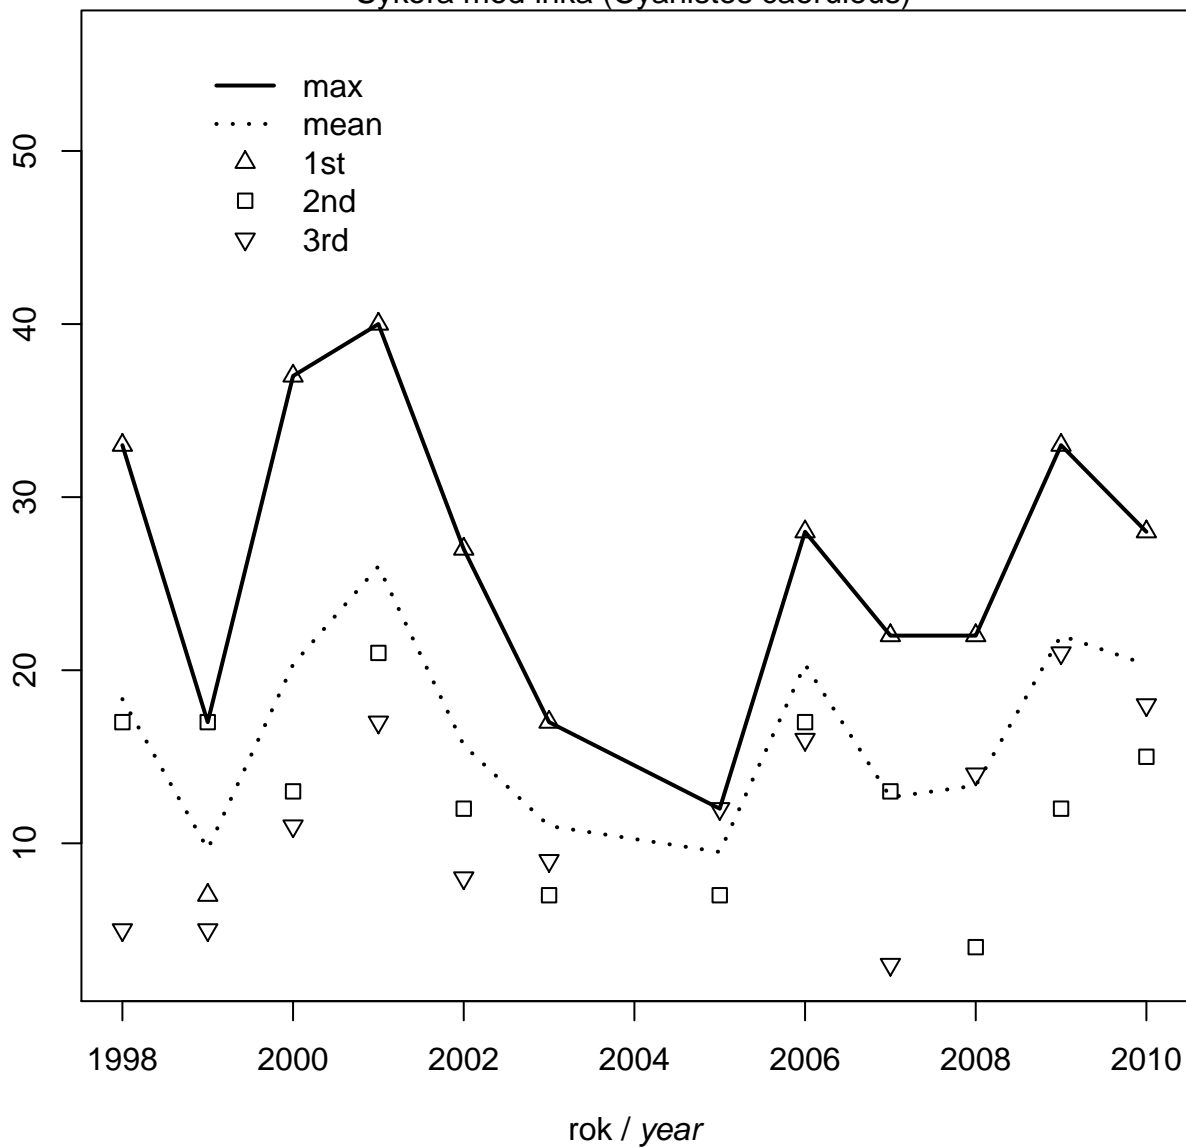

Transekt/*Transect* Vrapa

Sýkora mod inka (*Cyanistes caeruleus*)

pr m rný po et jedinc / average number of individuals