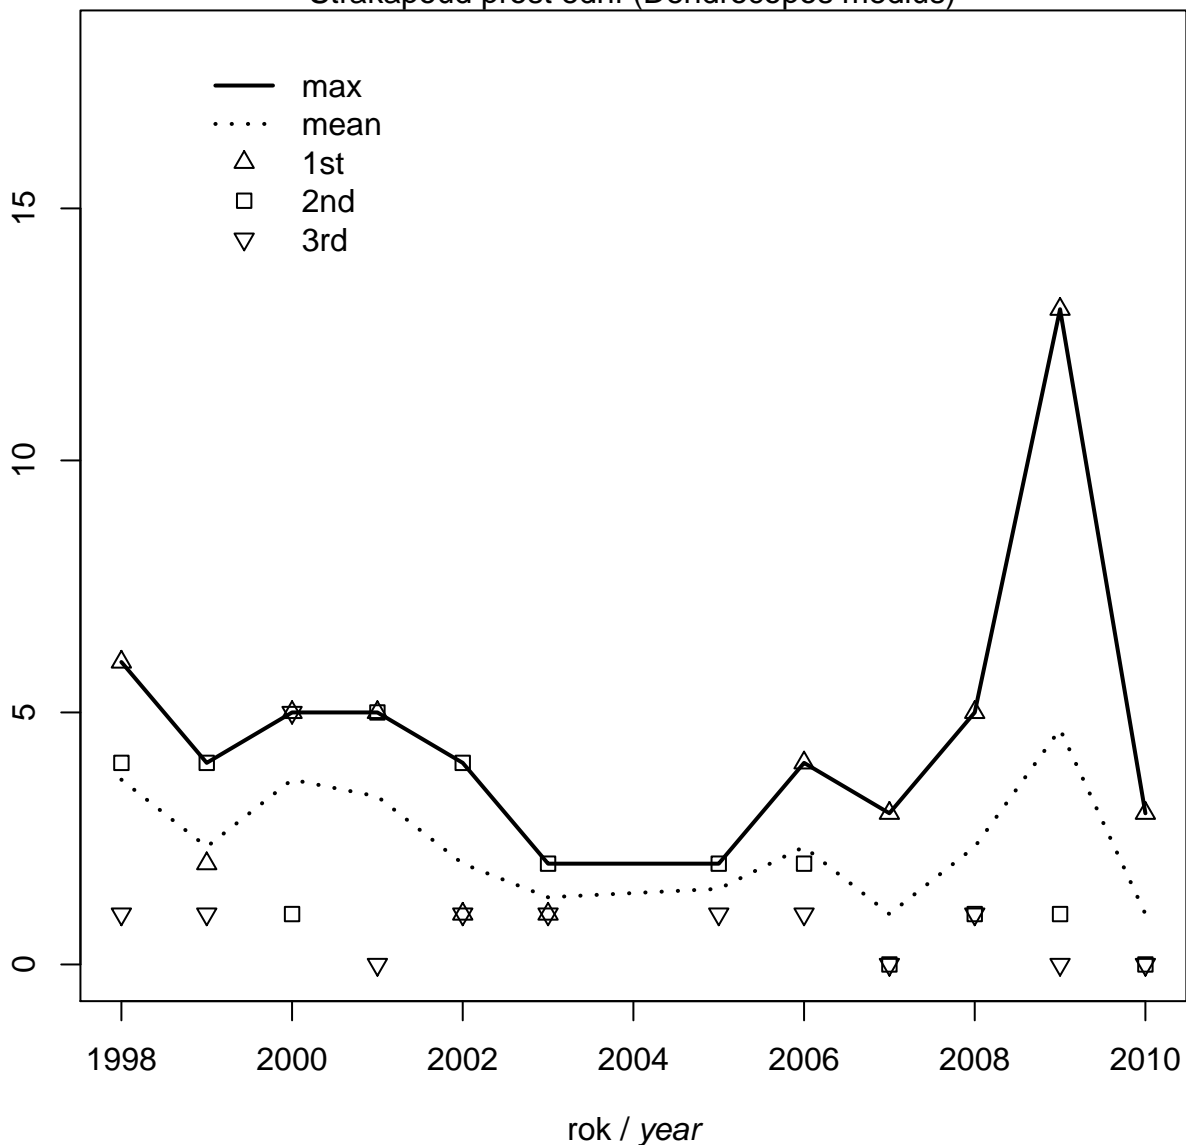

Strakapoud velký (*Dendrocopos major*)

průměrný počet jedinců / average number of individuals

Transekt/*Transect* Vrapa

Strakapoud prost ední (*Dendrocopos medius*)

pr m rný po et jedinc / average number of individuals