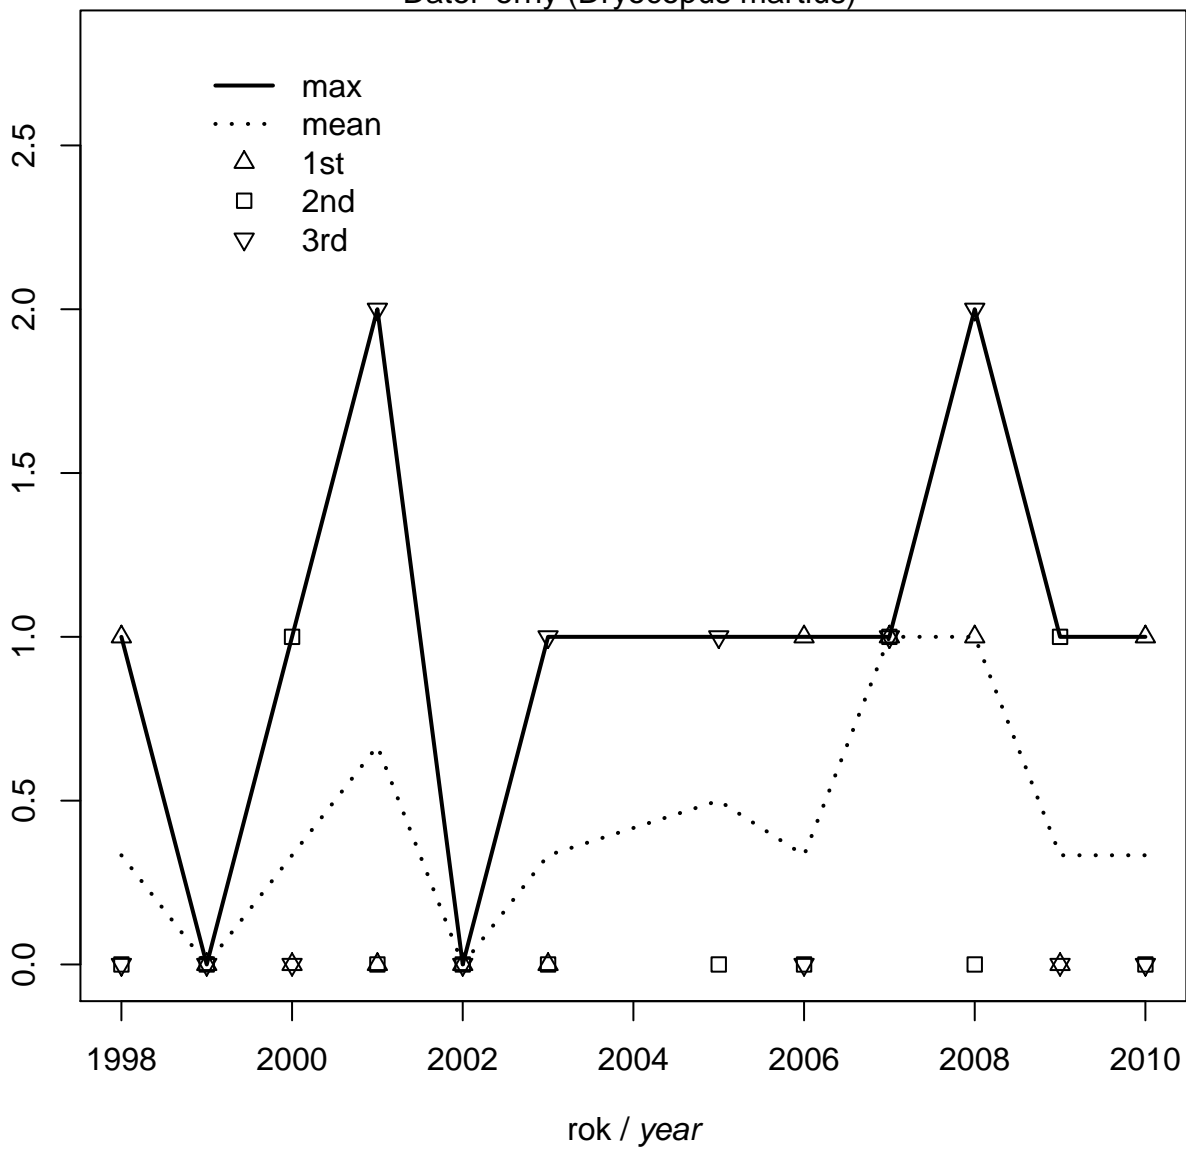

Transekt/*Transect* Vrapa

Datel erný (*Dryocopus martius*)

pr m rný po et jedinc / average number of individuals