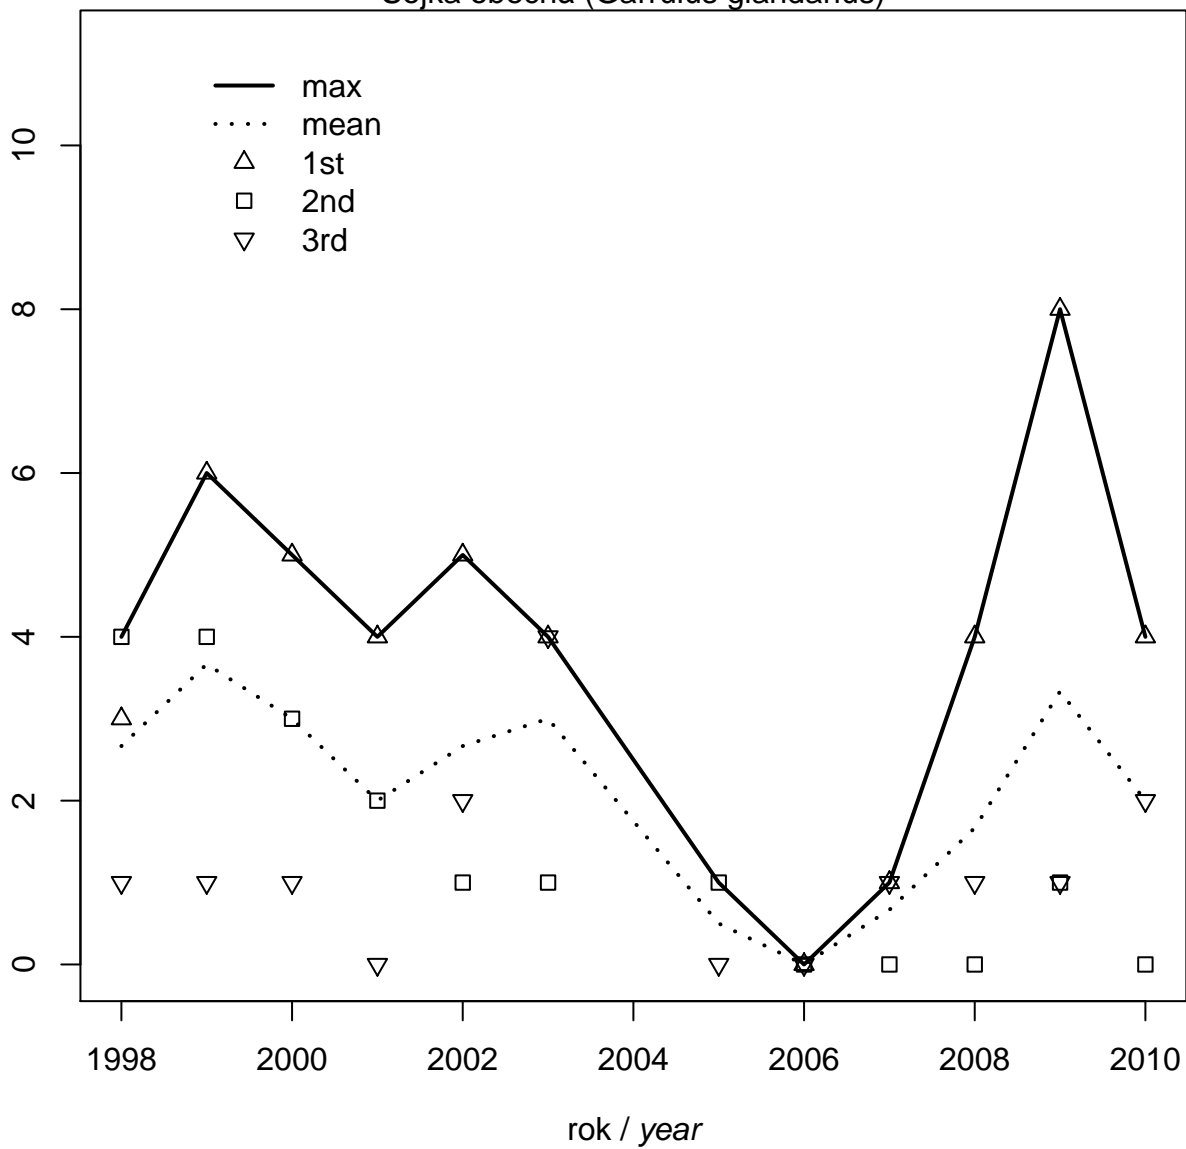

pr m rný po et jedinc / average number of individuals

Transekt/*Transect* Vrapa

Vrána šedá (*Corvus cornix*)

Transekt/*Transect* Vrapa

Krkavec velký (*Corvus corax*)

pr m rný po et jedinc / average number of individuals