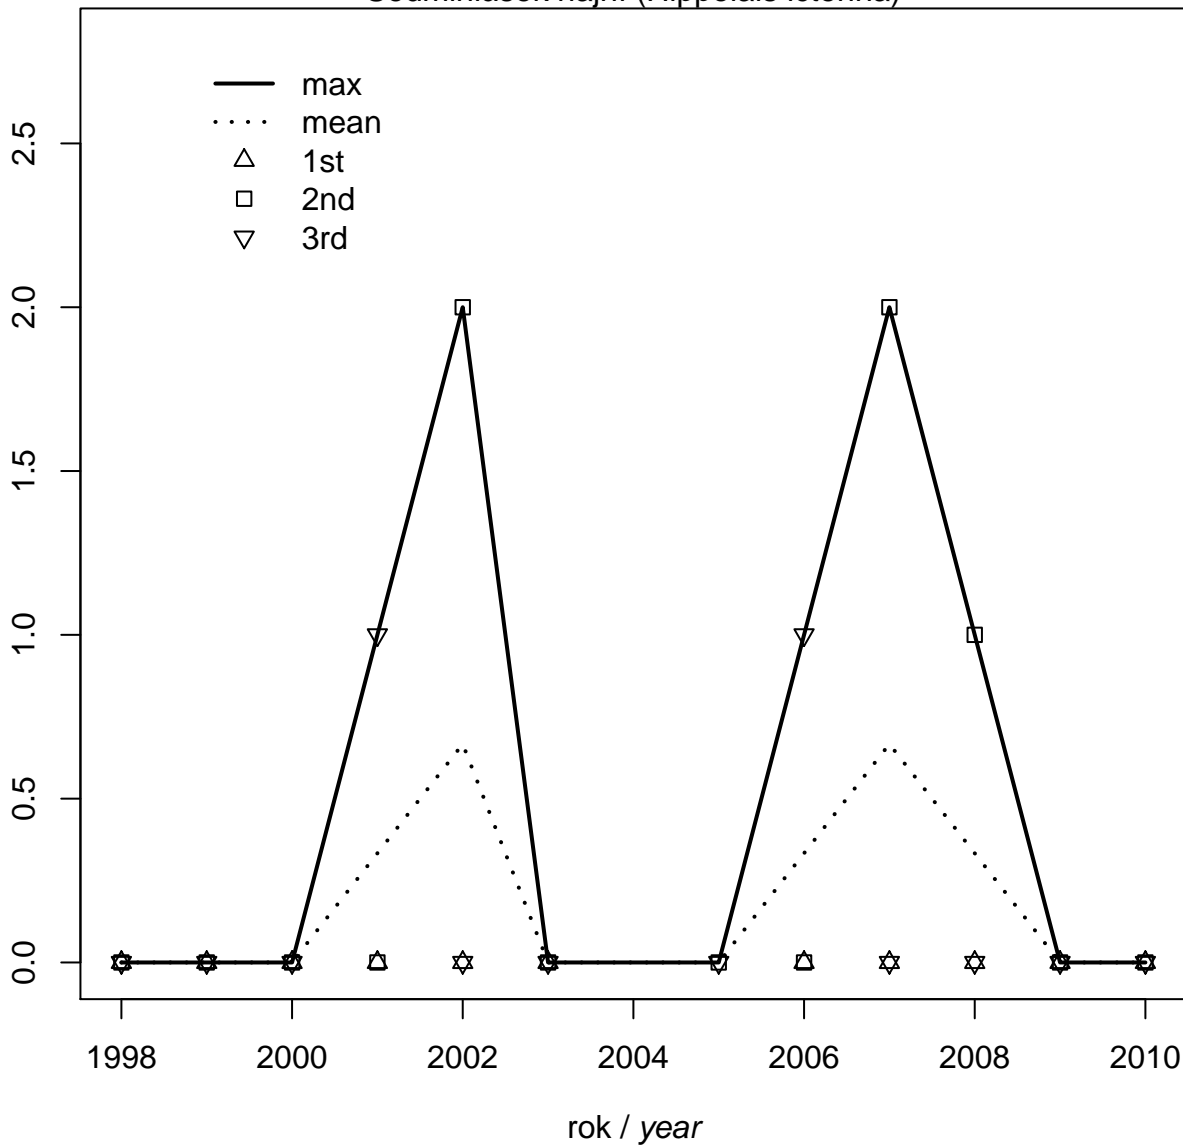

Transekt/*Transect* Vrapa

Sedmihlásek hajní (*Hippolais icterina*)

pr m rný po et jedinc / average number of individuals