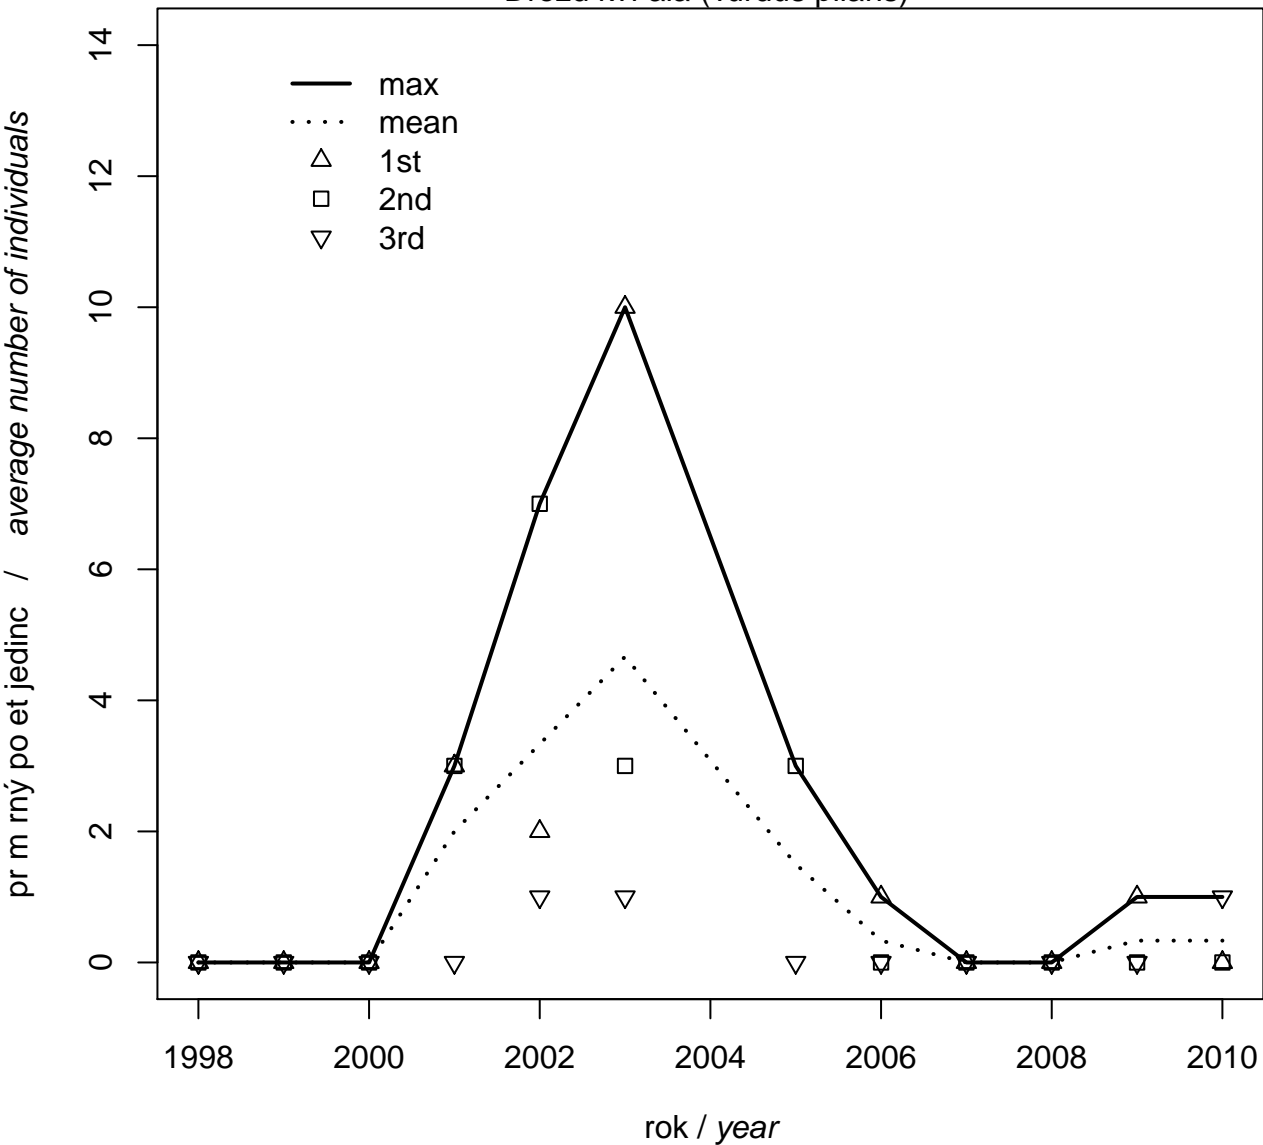

Transekt/*Transect* Vrapa

Drozd kví ala (*Turdus pilaris*)