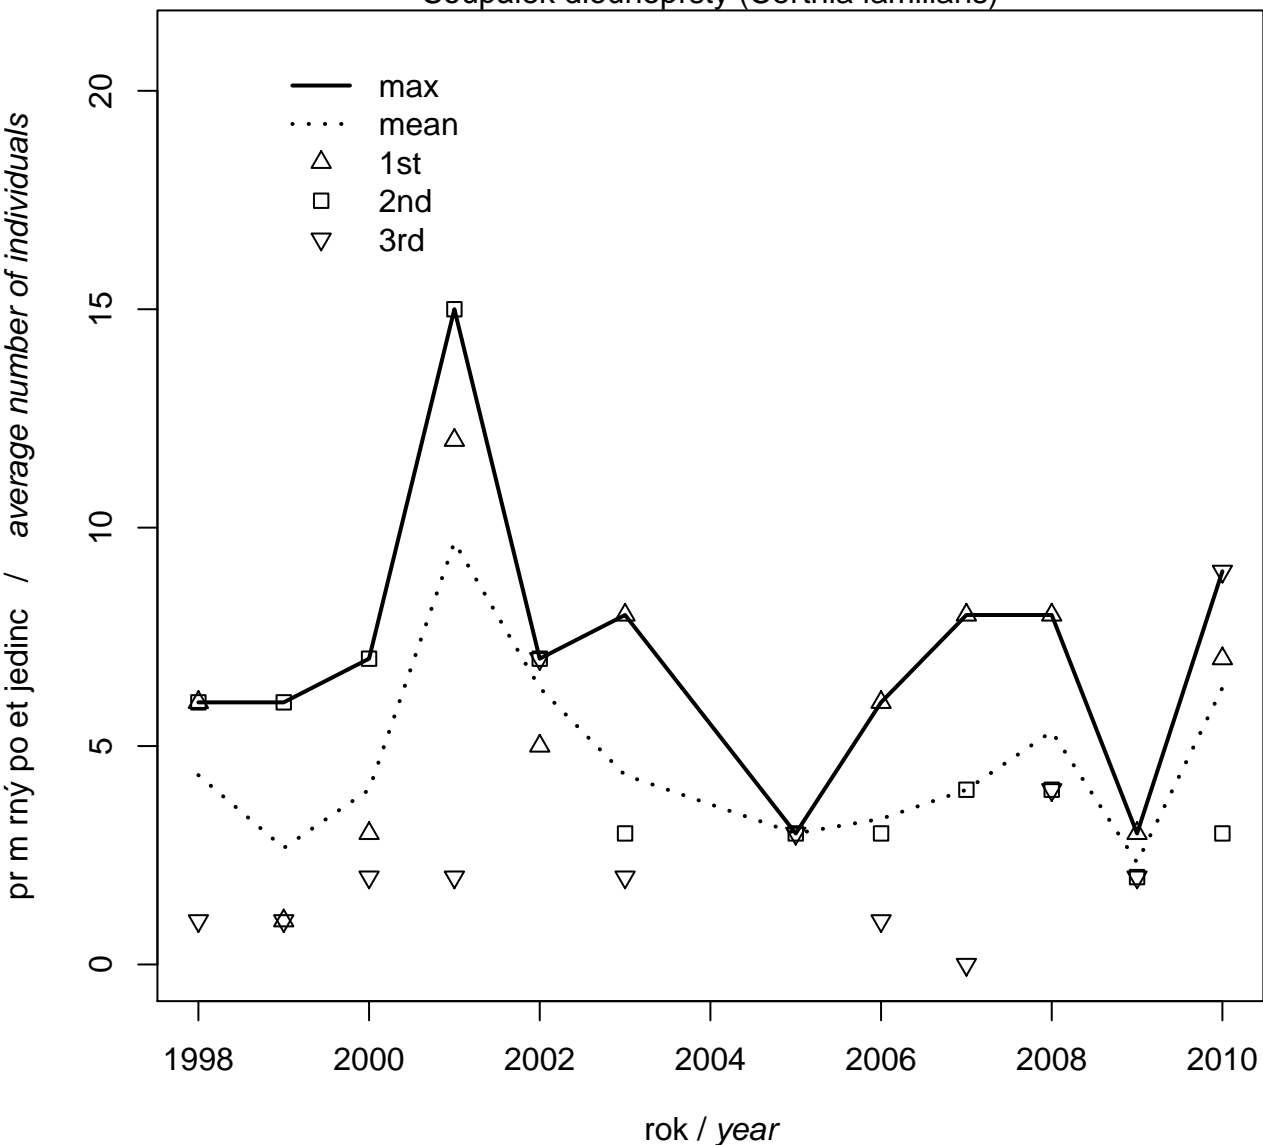

Transekt/*Transect* Vrapa

Šoupálek dlouhoprstý (*Certhia familiaris*)