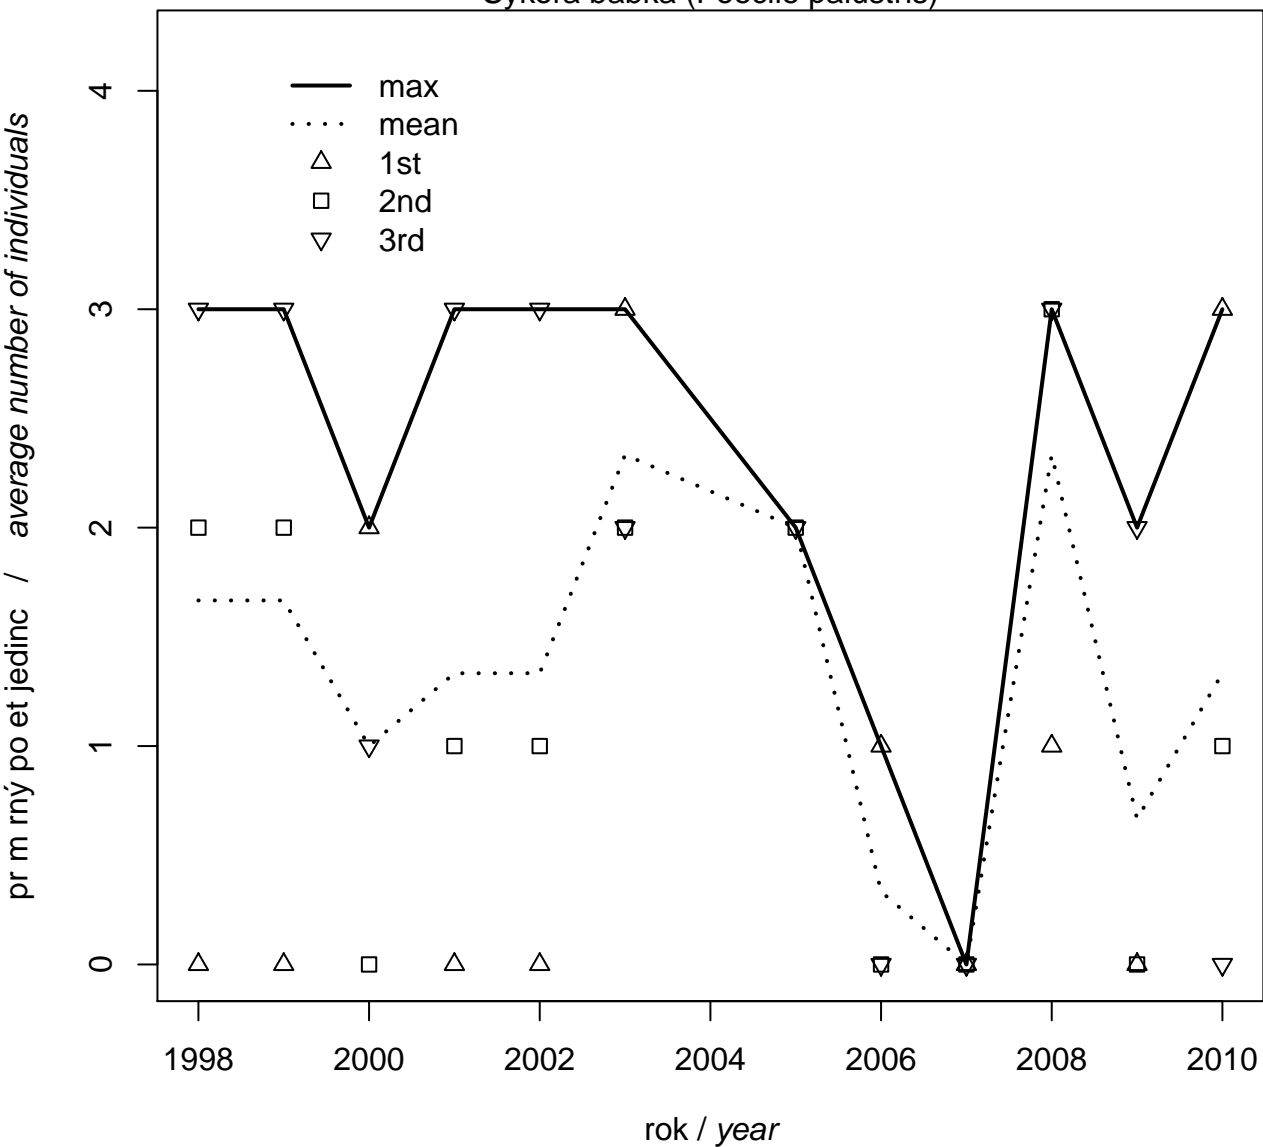

Lejsek b lokrký (Ficedula albicollis)

Transekt/*Transect* Vrapa

Mlyna ík dlouhoocasý (*Aegithalos caudatus*)

pr m rný po et jedinc / average number of individuals

Transekt/*Transect* Vrapa

Sýkora babka (*Poecile palustris*)