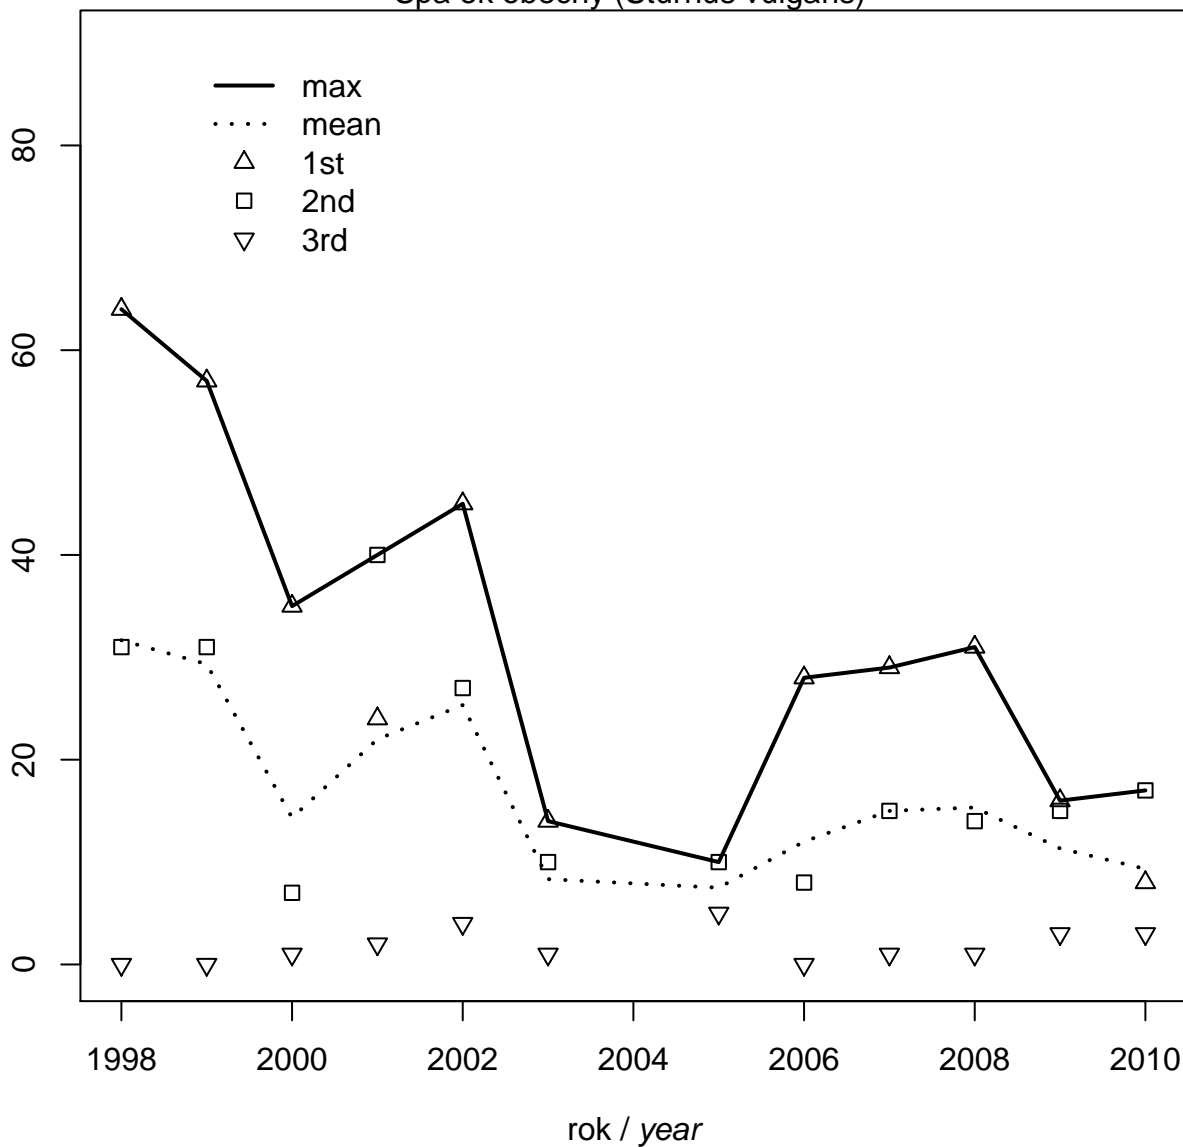

Transekt/*Transect* Vrapa

Špa ek obecný (*Sturnus vulgaris*)

pr m rný po et jedinc / average number of individuals