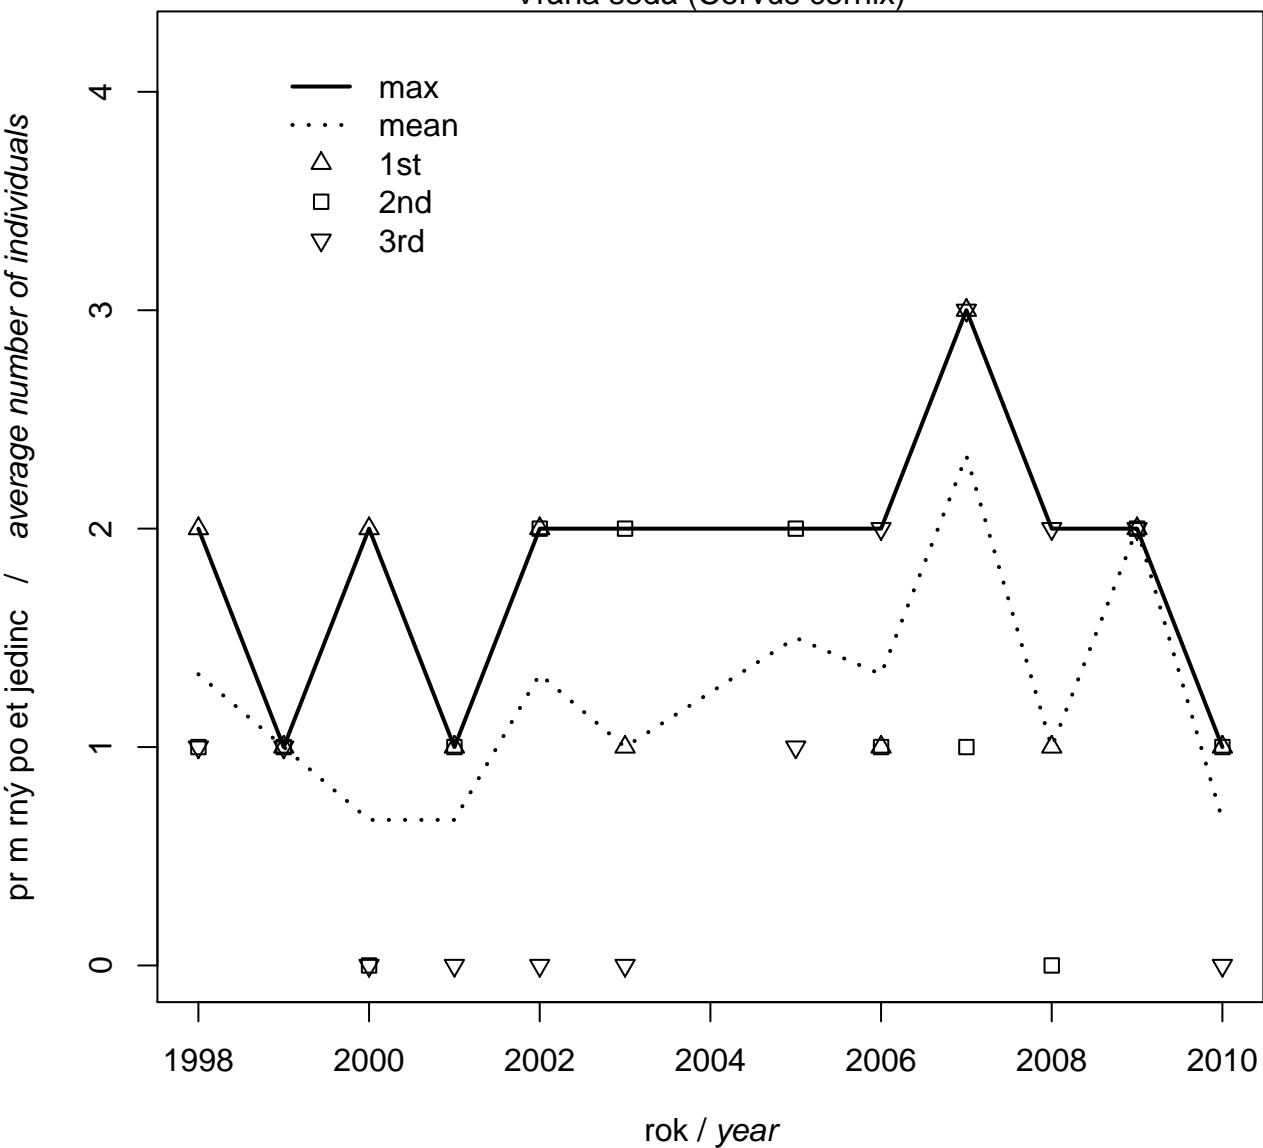

pr m rný po et jedinc / average number of individuals

Transekt/*Transect* Vrapa

Vrána šedá (*Corvus cornix*)

Transekt/*Transect* Vrapa

Krkavec velký (*Corvus corax*)

pr m rný po et jedinc / average number of individuals