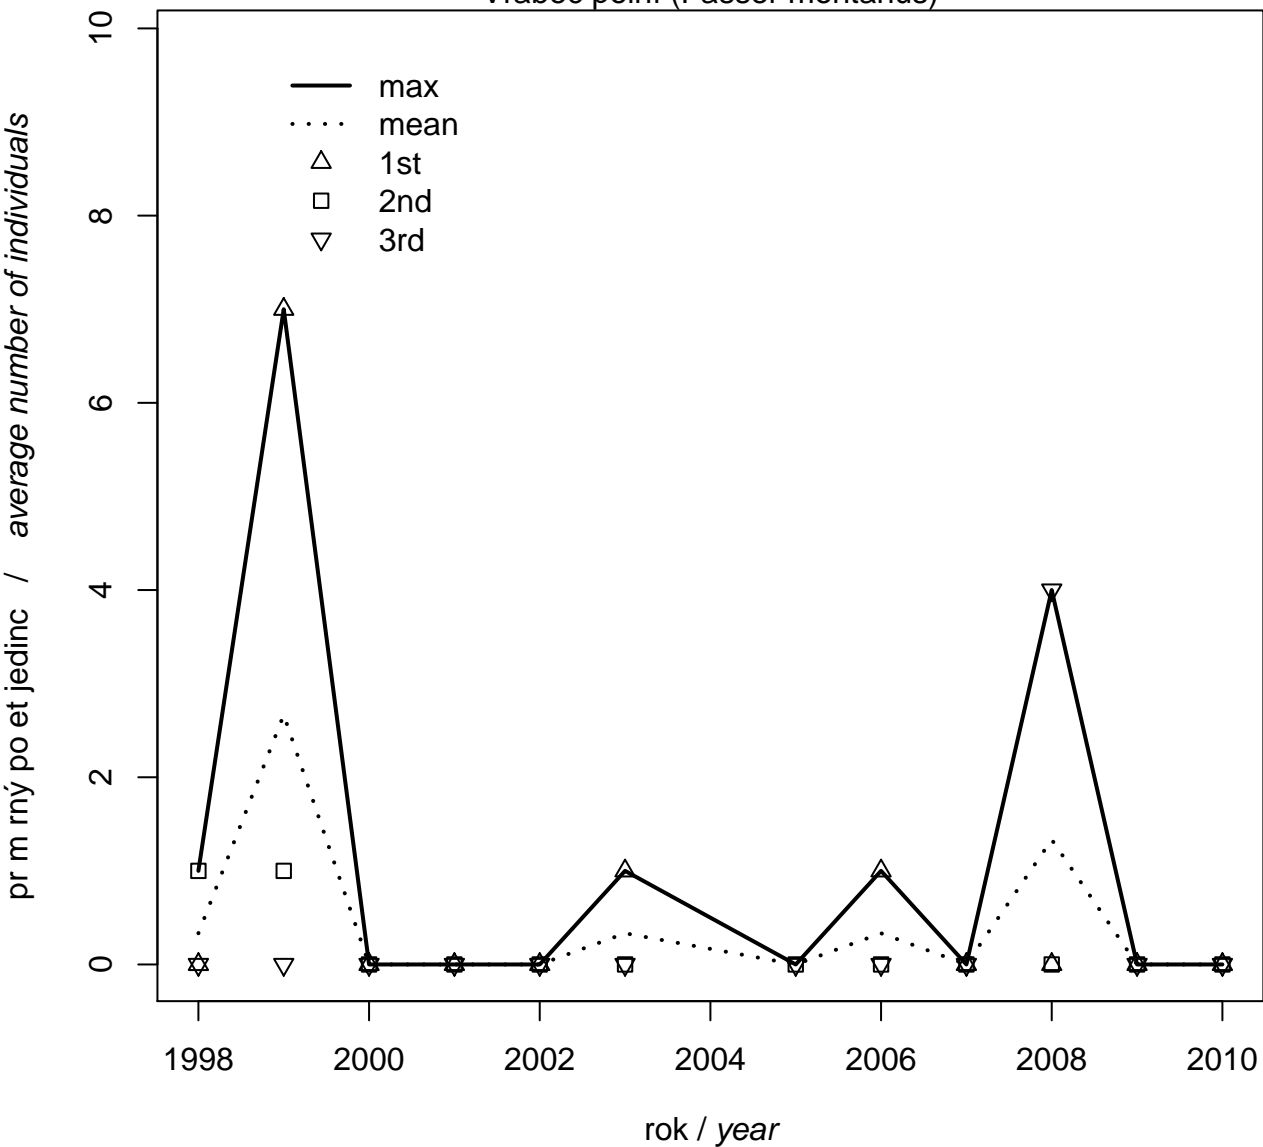

Transekt/*Transect* Vrapa

Vrabc polní (*Passer montanus*)