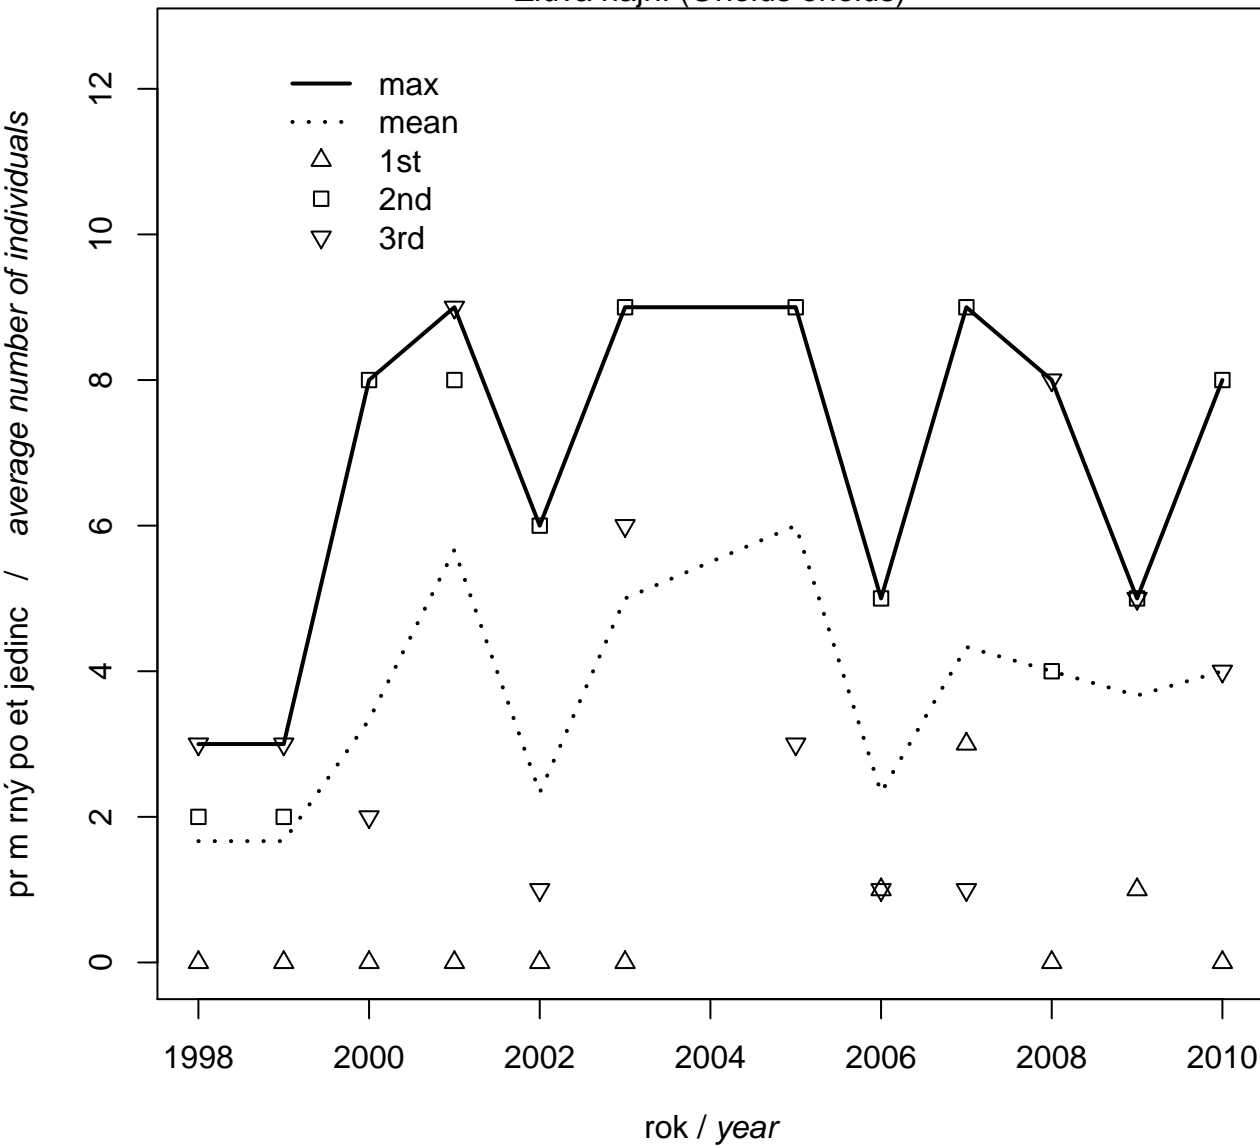

Transekt/*Transect* Vrapa

Žluva hajní (*Oriolus oriolus*)