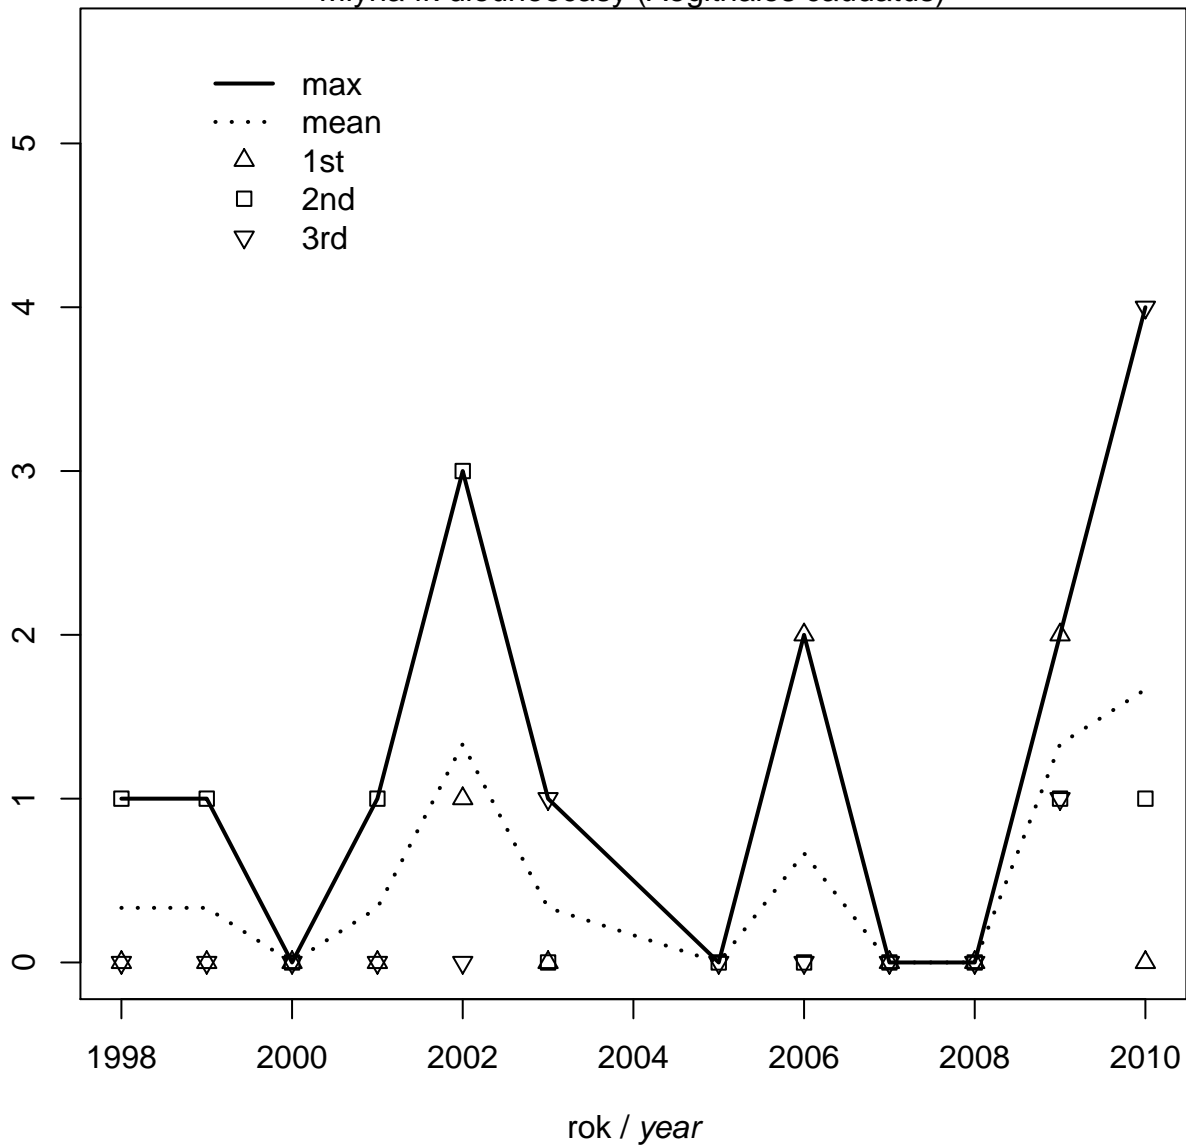

Transekt/*Transect* Vrapa

Mlyna ík dlouhoocasý (*Aegithalos caudatus*)

pr m rný po et jedinc / average number of individuals