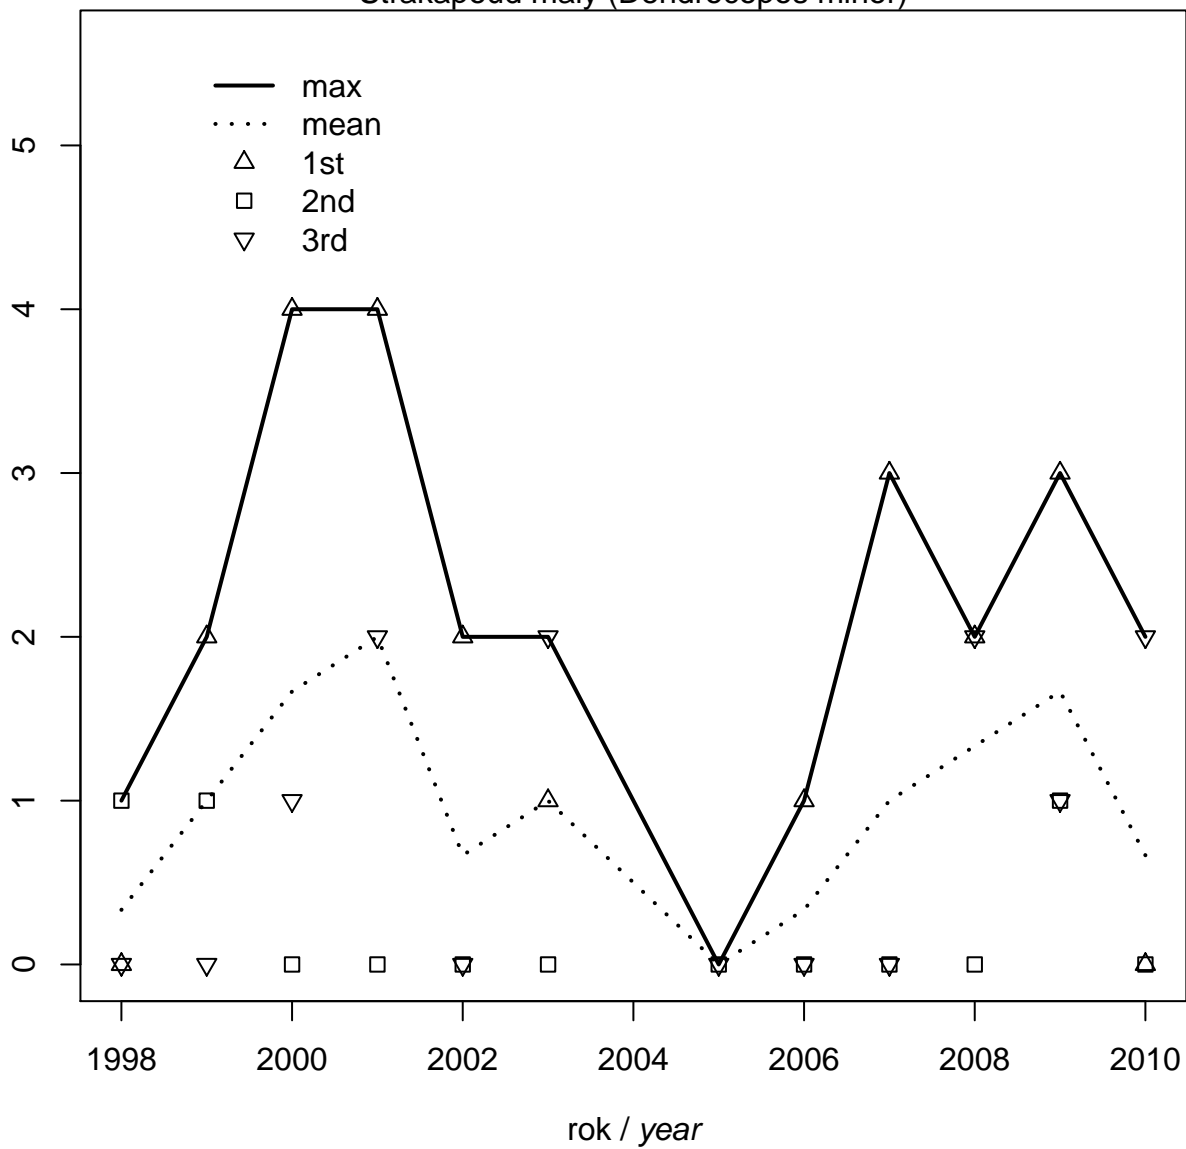

Transekt/*Transect* Vrapa

Strakapoud malý (*Dendrocopos minor*)

pr m rný po et jedinc / average number of individuals