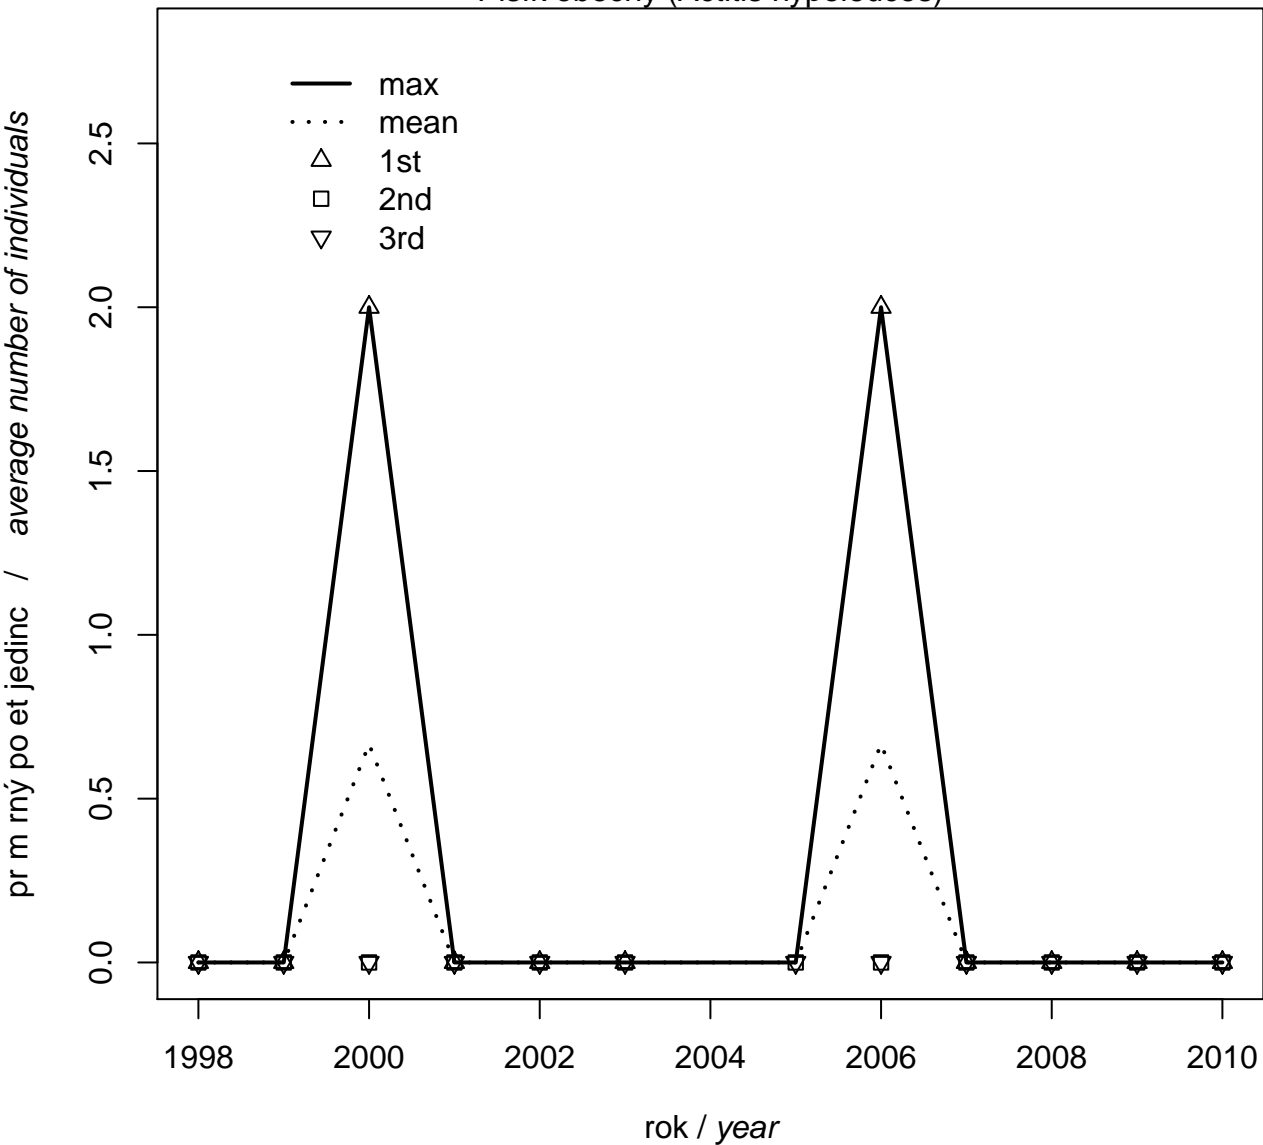

Transekt/*Transect* Vrapa

Pisík obecný (*Actitis hypoleucos*)