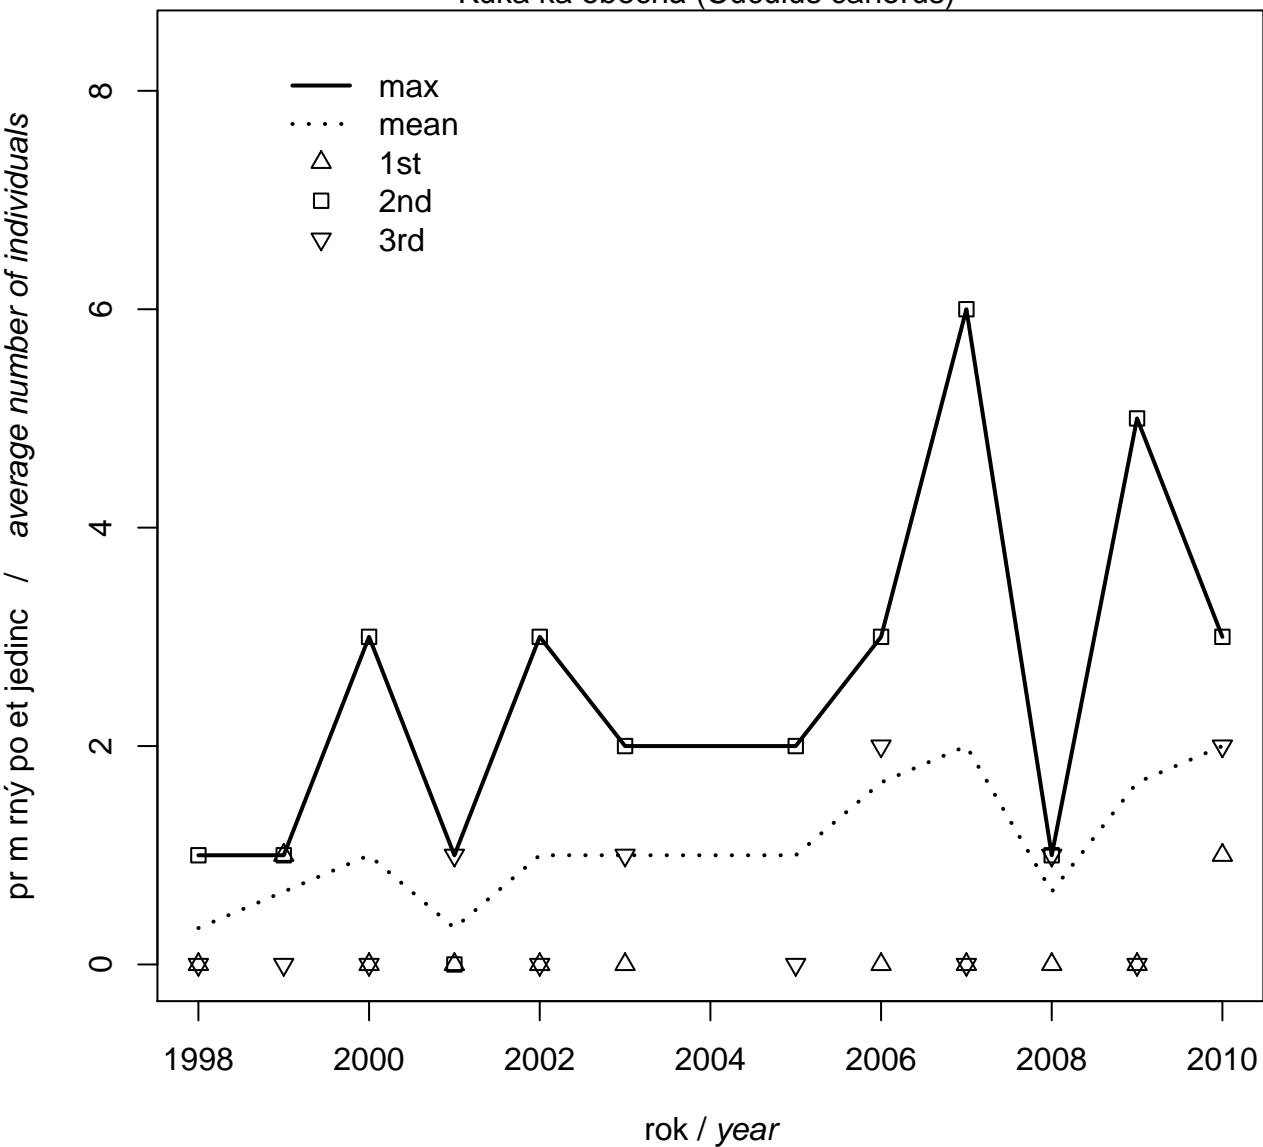

Transekt/*Transect* Vrapa

Kuka ka obecná (*Cuculus canorus*)