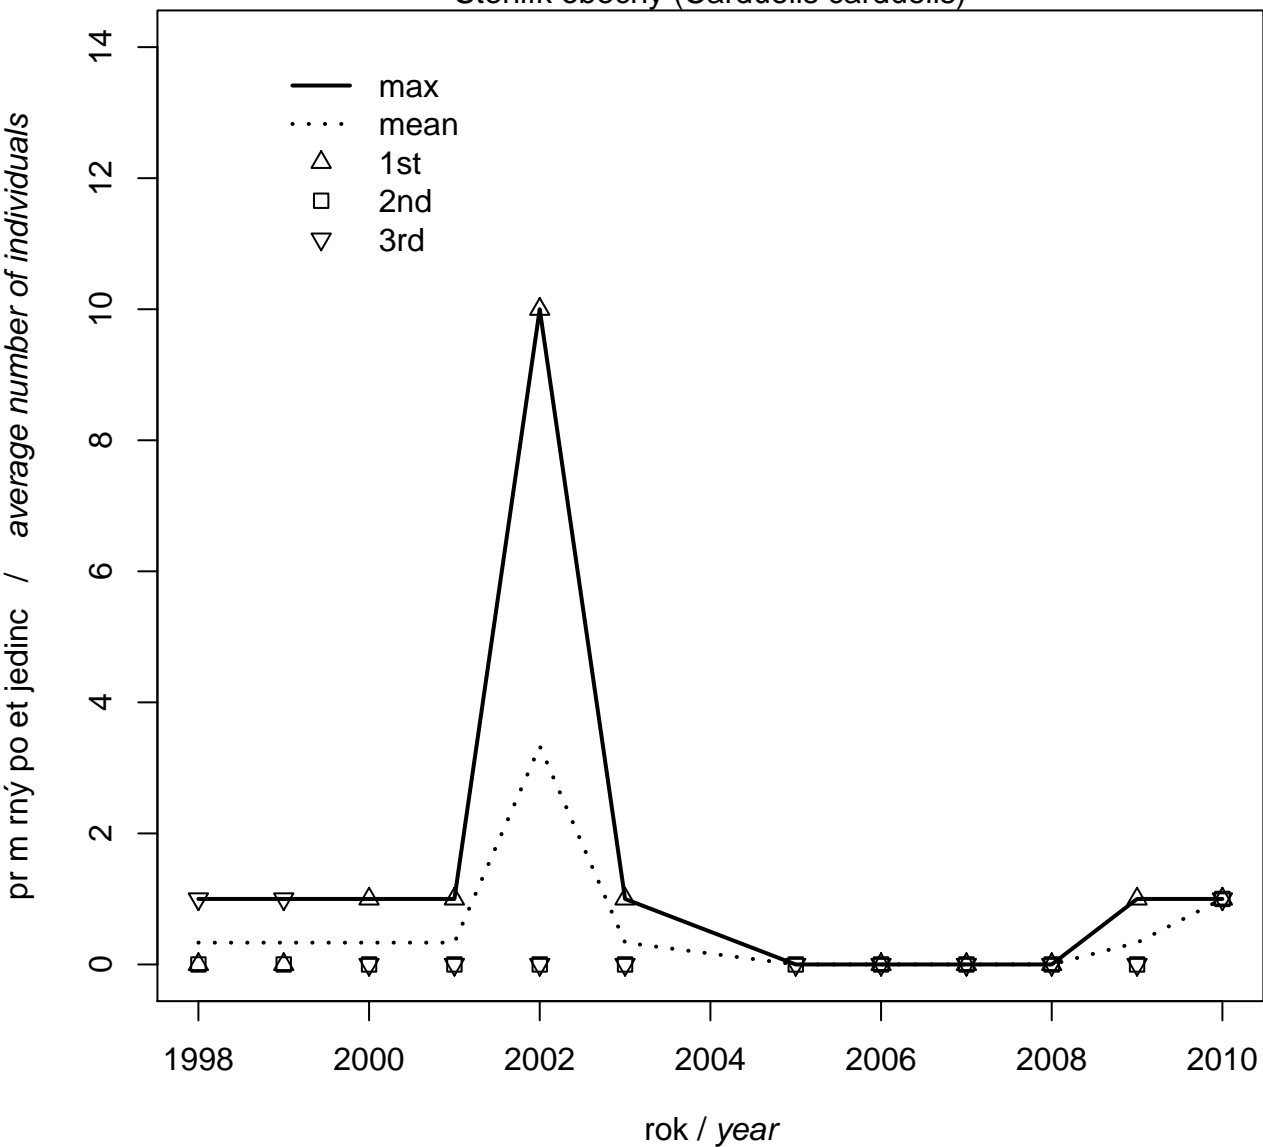

Transekt/*Transect* Vrapa

Stehlík obecný (*Carduelis carduelis*)