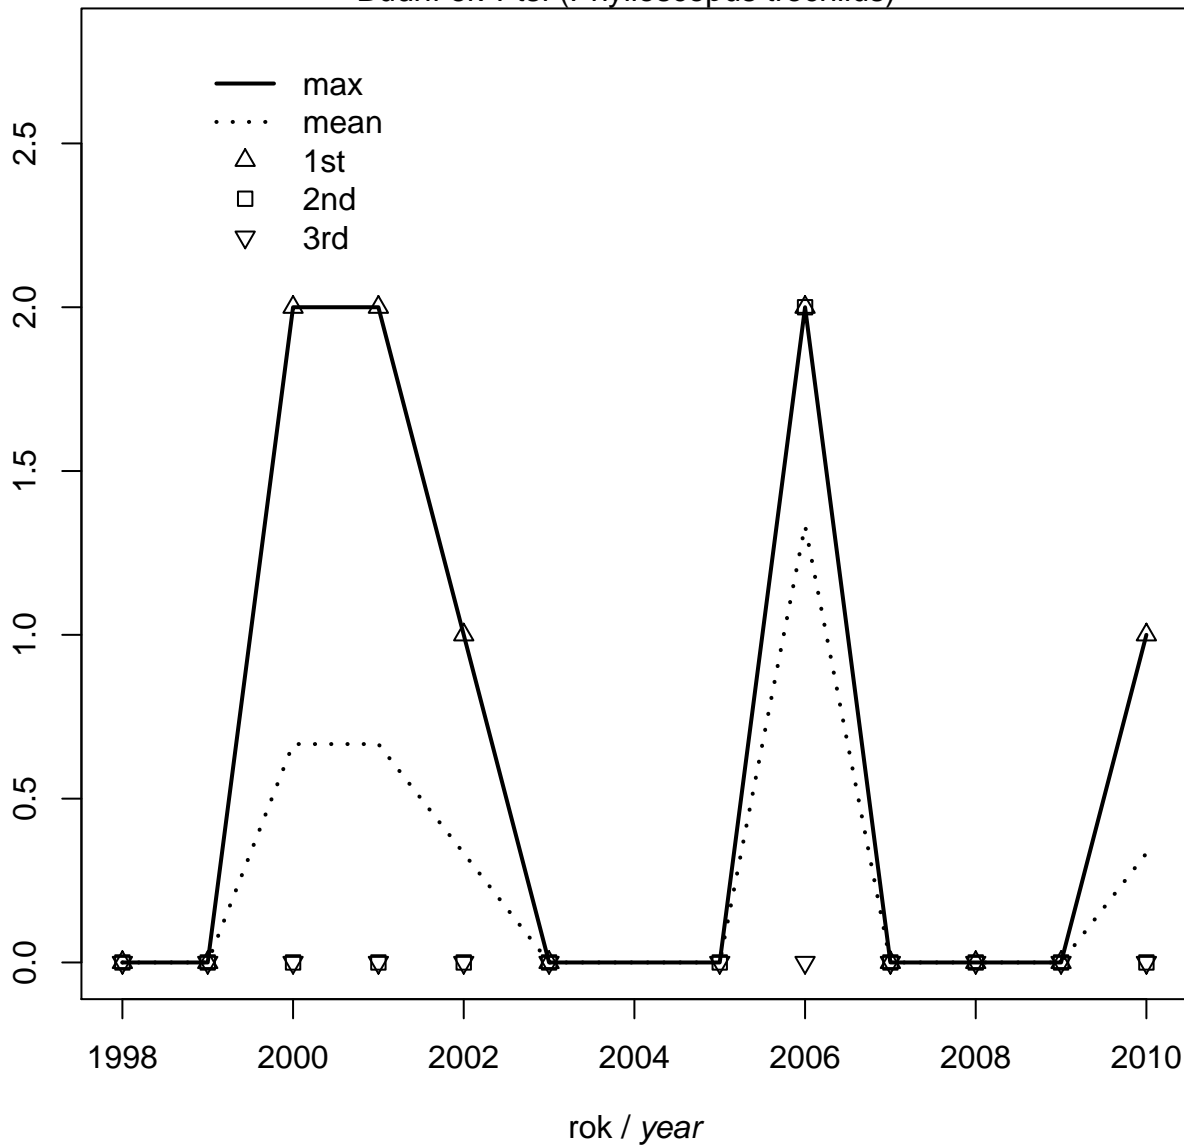

Transekt/*Transect* Vrapa

Budní ek v tši (Phylloscopus trochilus)

pr m rný po et jedinc / average number of individuals