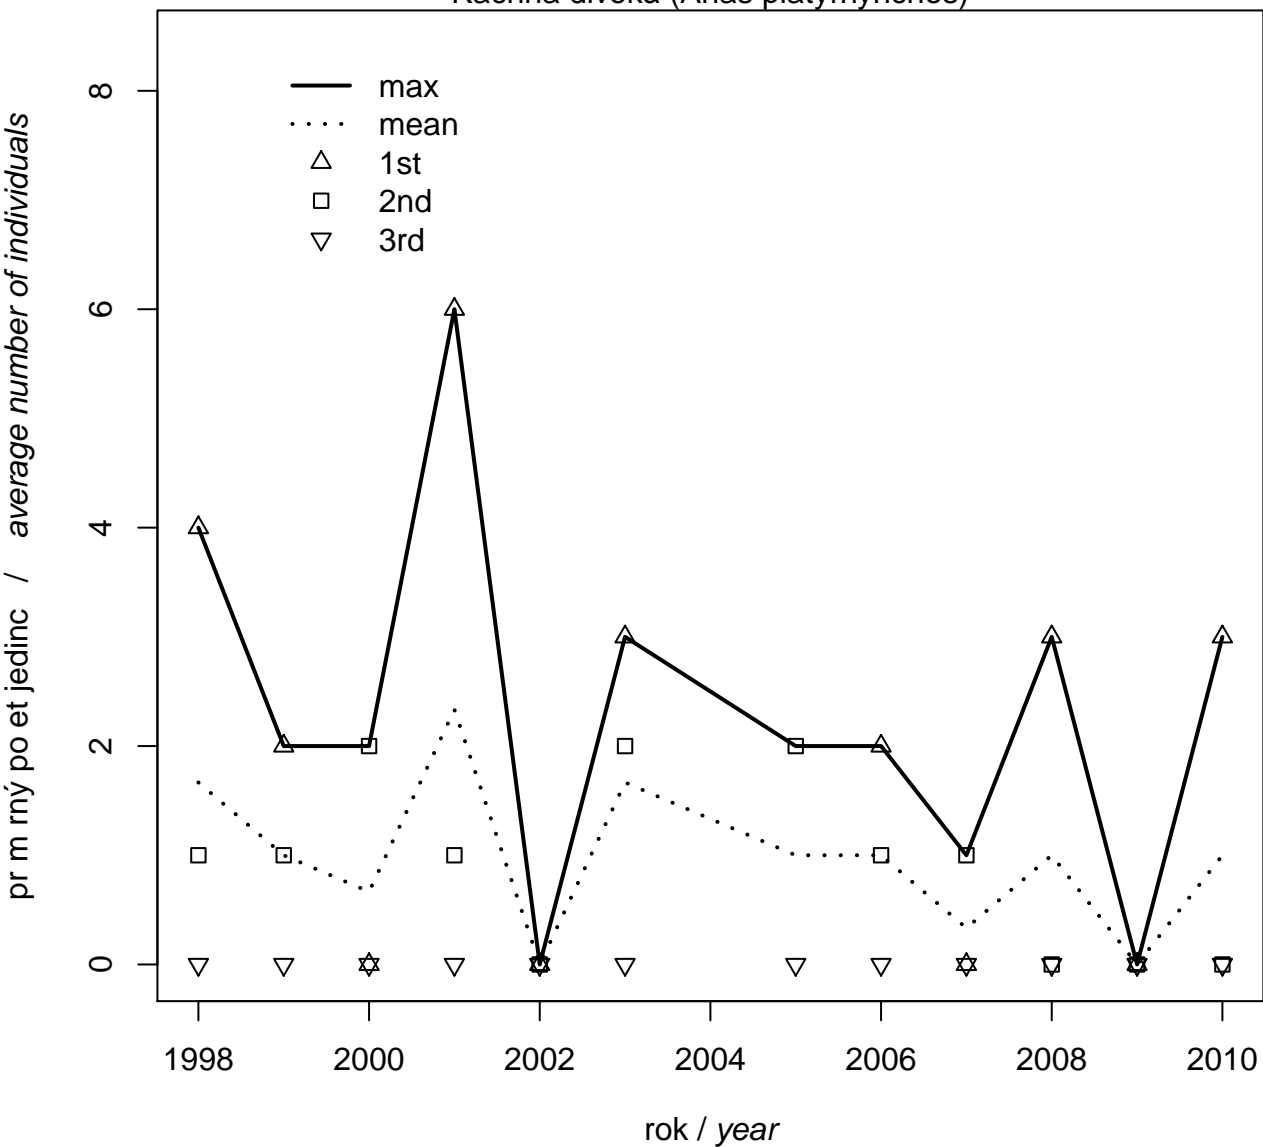

Transekt/*Transect* Vrapa

Kachna divoká (*Anas platyrhynchos*)

Transekt/*Transect* Vrapa

Kán lesní (*Buteo buteo*)

pr m rný po et jedinc / average number of individuals

Transekt/*Transect* Vrapa

Bažant obecný (*Phasianus colchicus*)