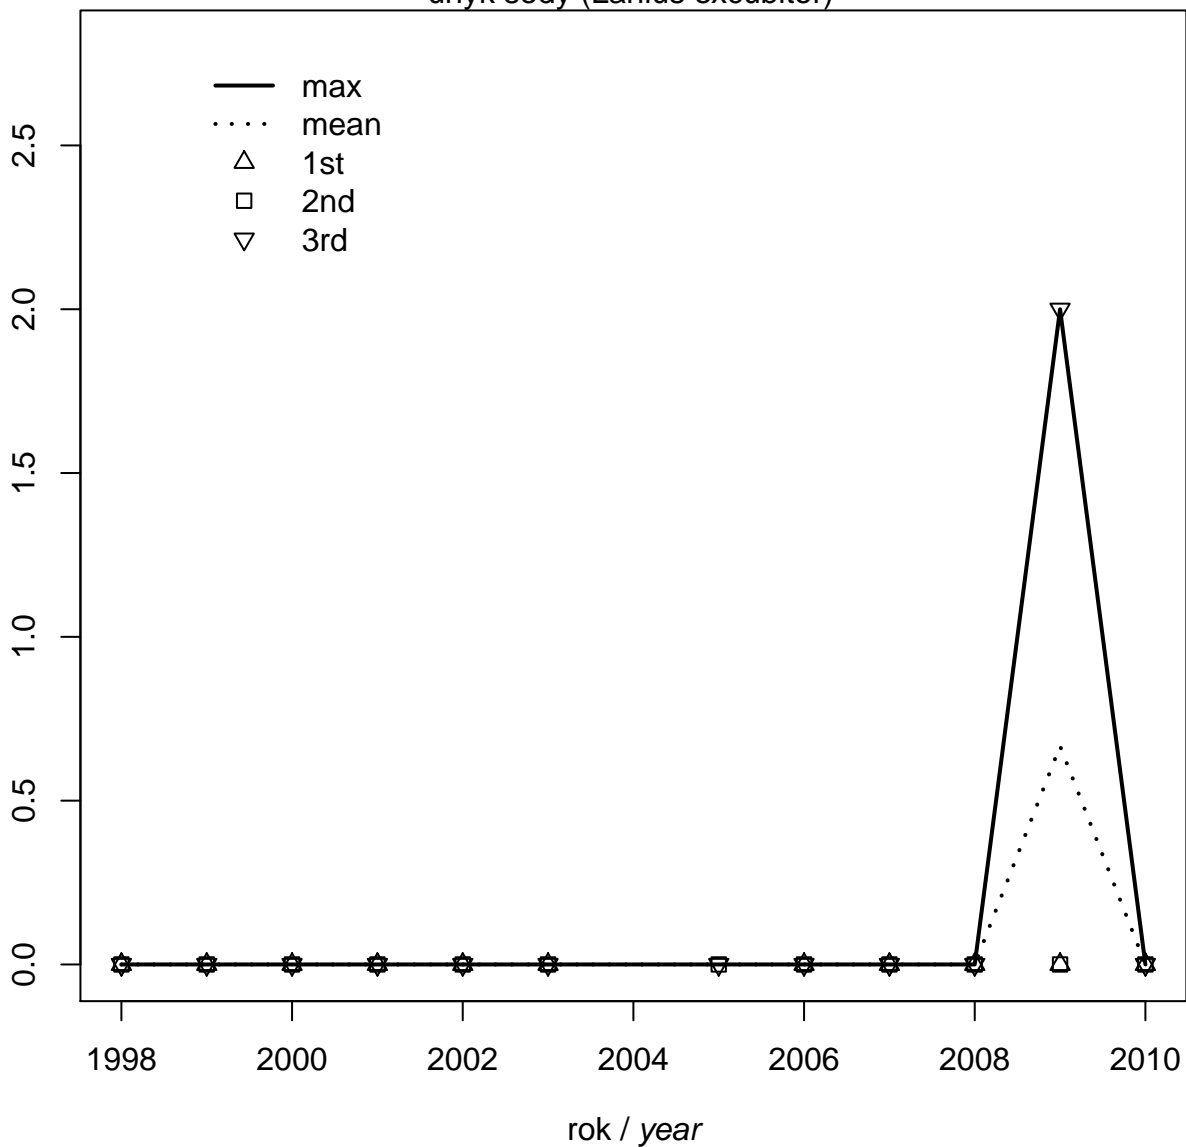

Transekt/*Transect* Vrapa

uhýk šedý (*Lanius excubitor*)

pr m rný po et jedinc / average number of individuals