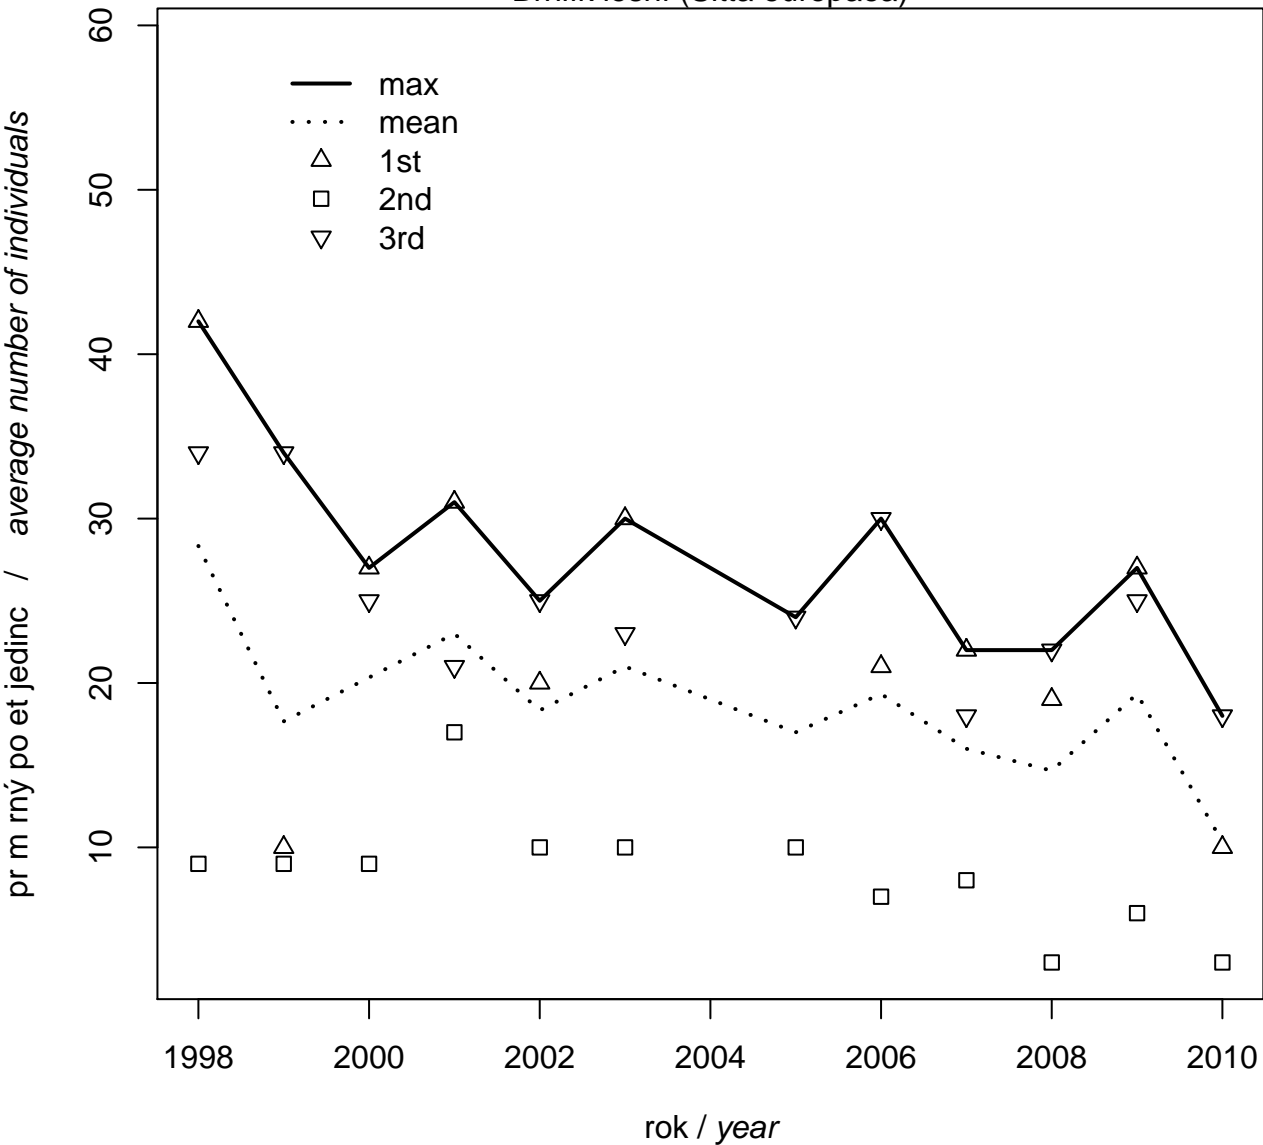

Transekt/*Transect* Vrapa

Brhlík lesní (*Sitta europaea*)