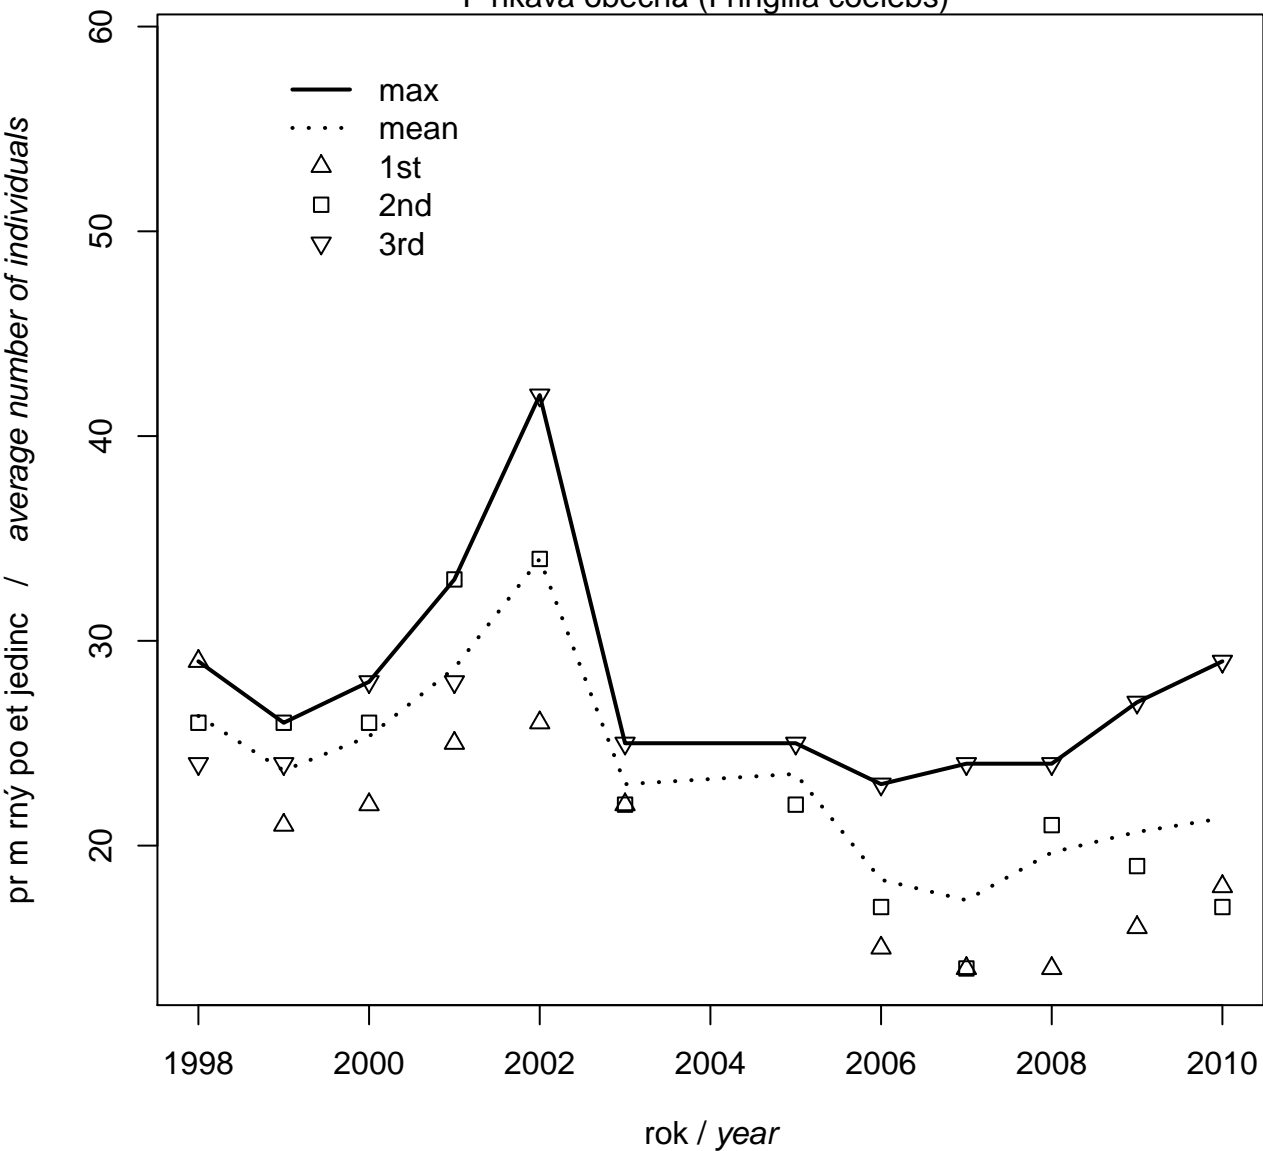

Transekt/*Transect* Vrapa

P n kava obecná (*Fringilla coelebs*)