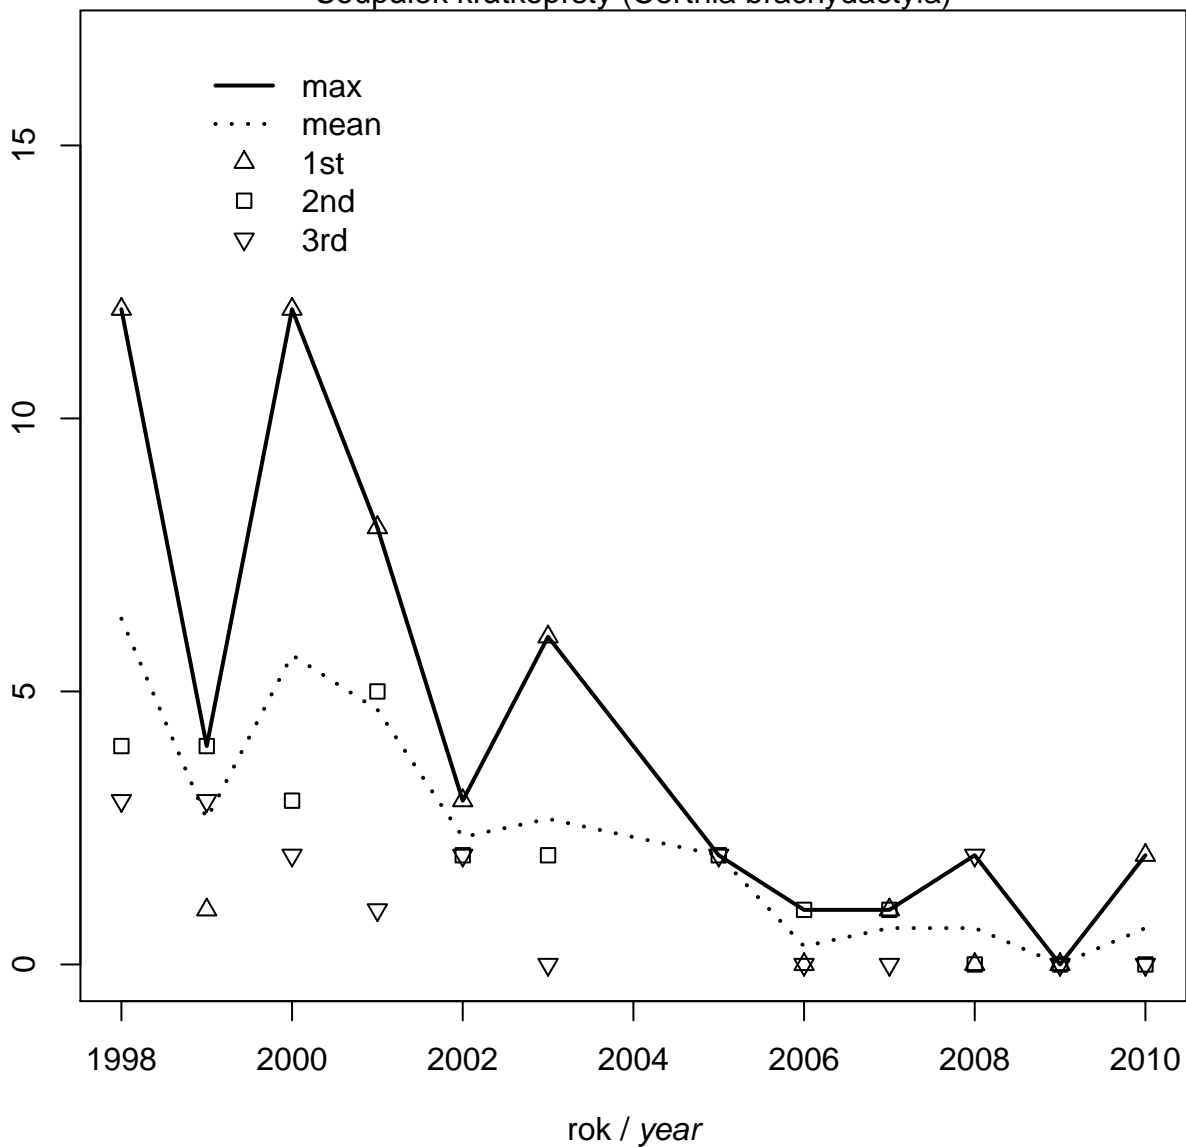

Transekt/*Transect* Vrapa

Brhlík lesní (*Sitta europaea*)

Transekt/*Transect* Vrapa

Šoupálek dlouhoprstý (*Certhia familiaris*)

Transekt/*Transect* Vrapa

Šoupálek krátkoprstý (*Certhia brachydactyla*)

pr m rný po et jedinc / average number of individuals