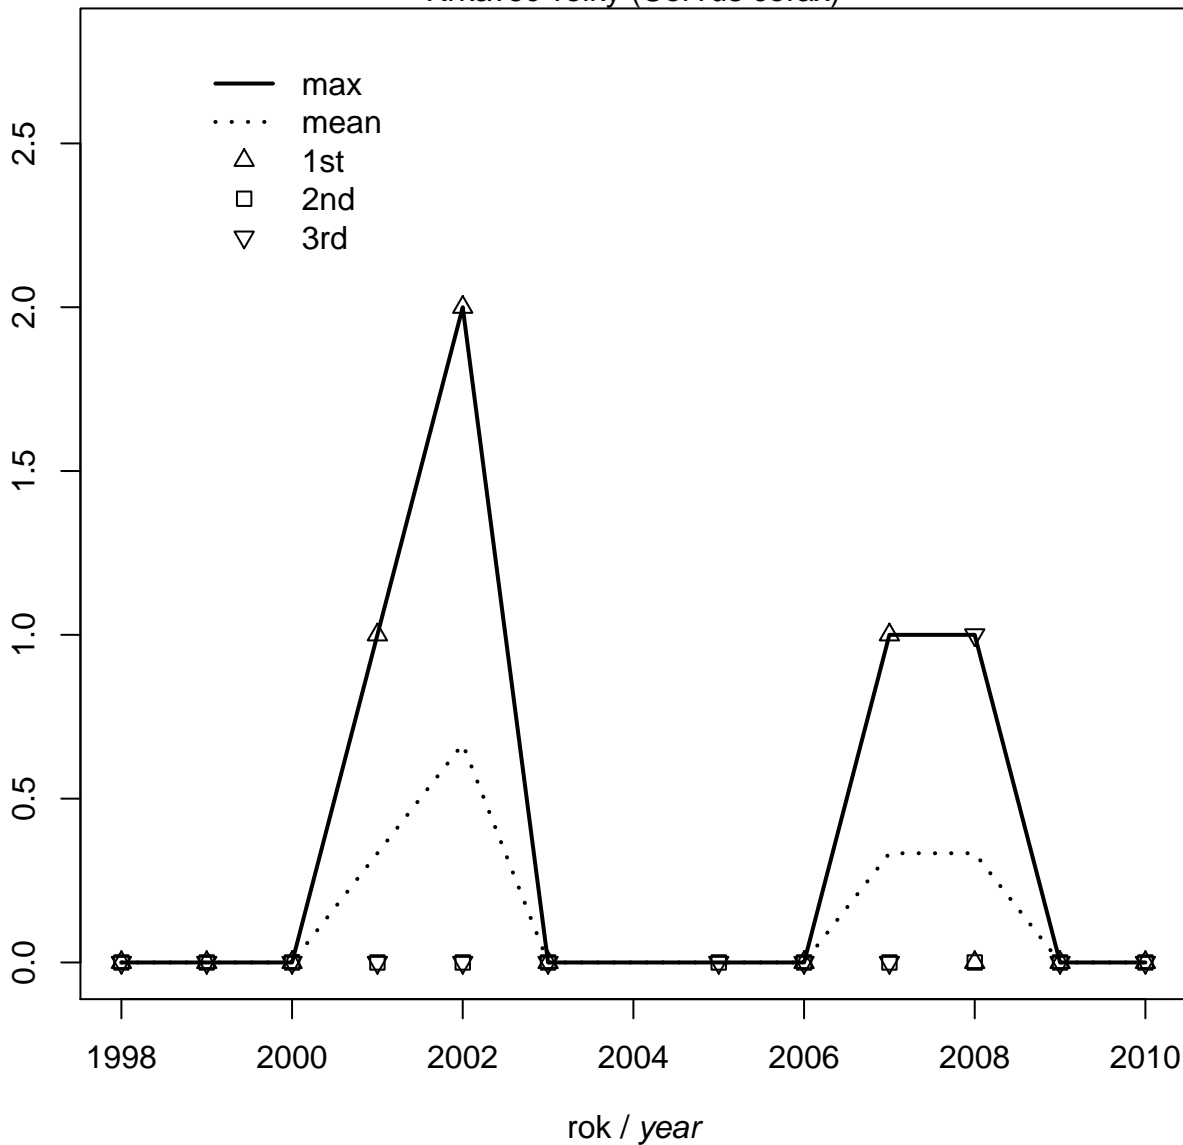

pr m rný po et jedinc / average number of individuals

Transekt/*Transect* Vrapa

Vrána šedá (*Corvus cornix*)

Transekt/*Transect* Vrapa

Krkavec velký (*Corvus corax*)

pr m rný po et jedinc / average number of individuals