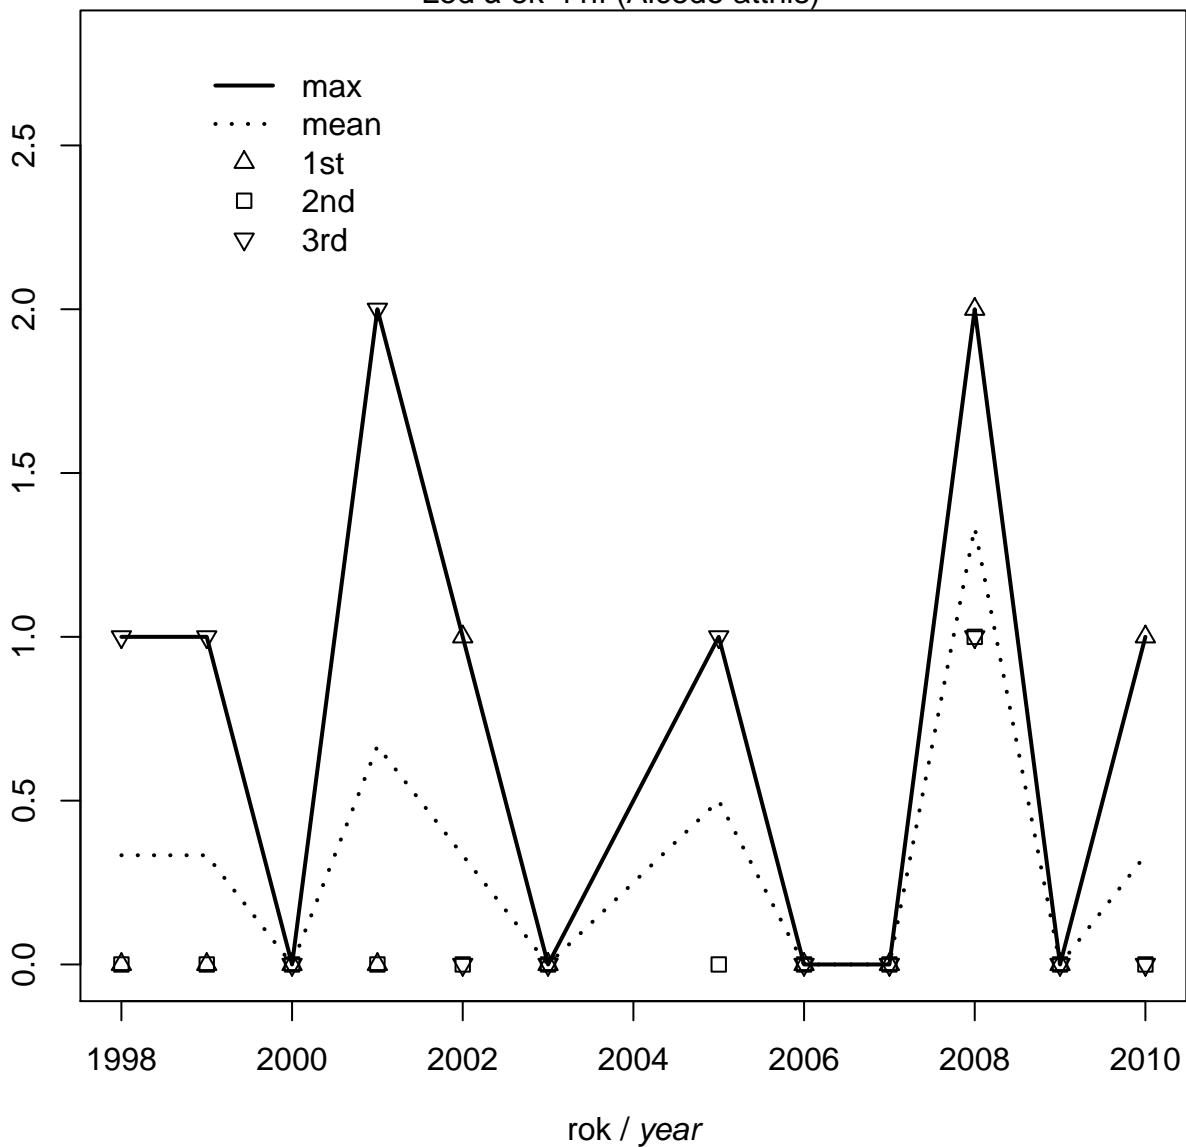

Led á ek í ní (Alcedo atthis)

pr m rný po et jedinc / average number of individuals

Transekt/*Transect* Vrapa

Krutihlav obecný (*Jynx torquilla*)

pr m rný po et jedinc / average number of individuals

Transekt/*Transect* Vrapa