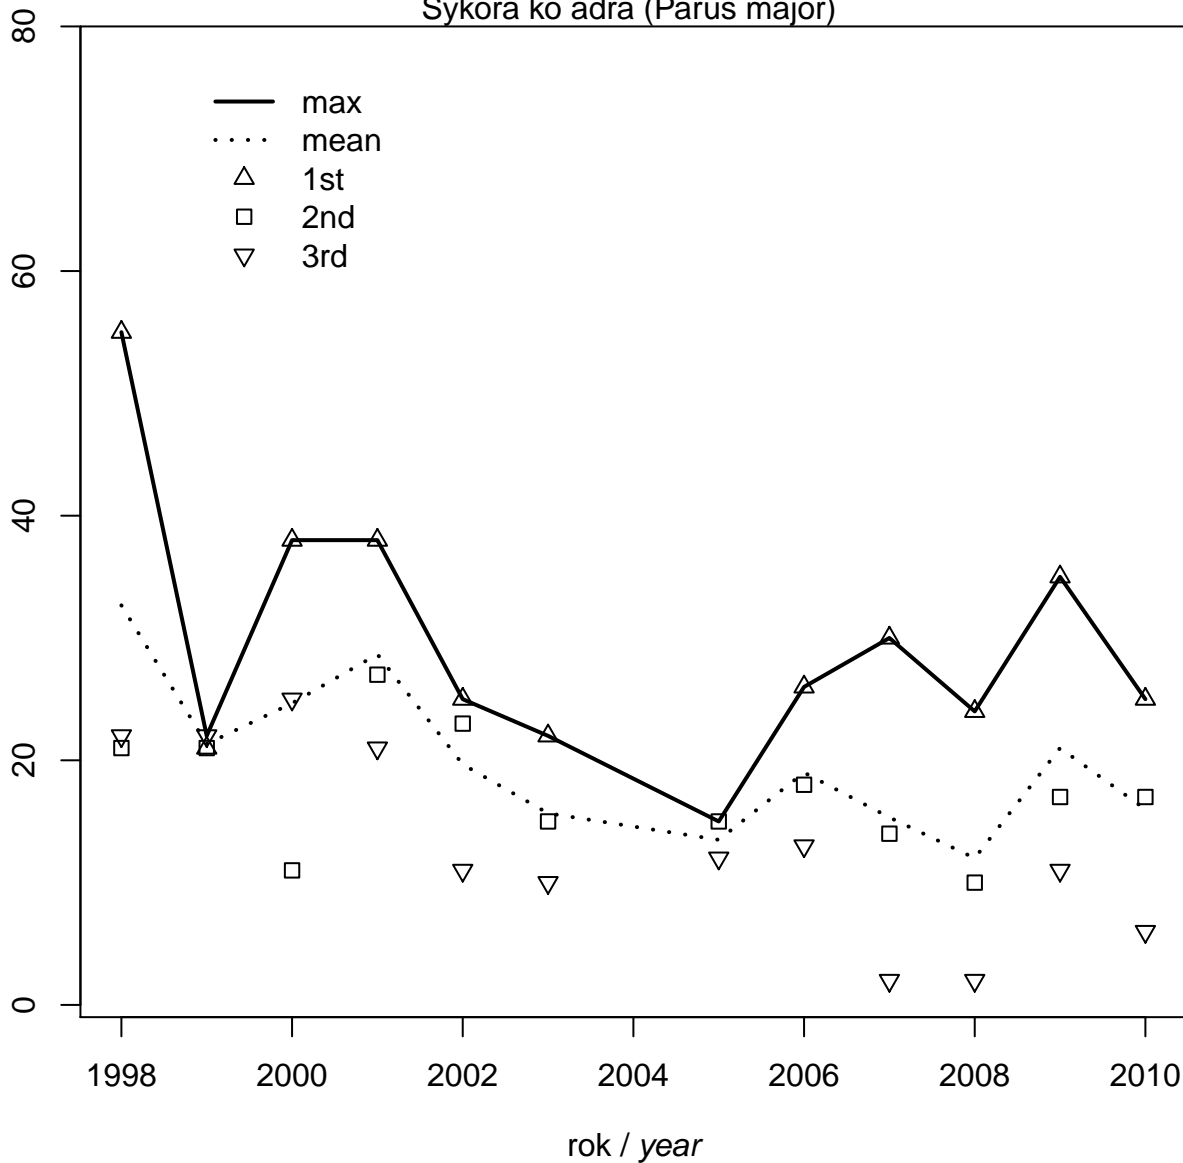

Transekt/*Transect* Vrapa

Sýkora mod inka (*Cyanistes caeruleus*)

pr m rný po et jedinc / average number of individuals

Transekt/*Transect* Vrapa

Sýkora ko adra (*Parus major*)

pr m rný po et jedinc / average number of individuals