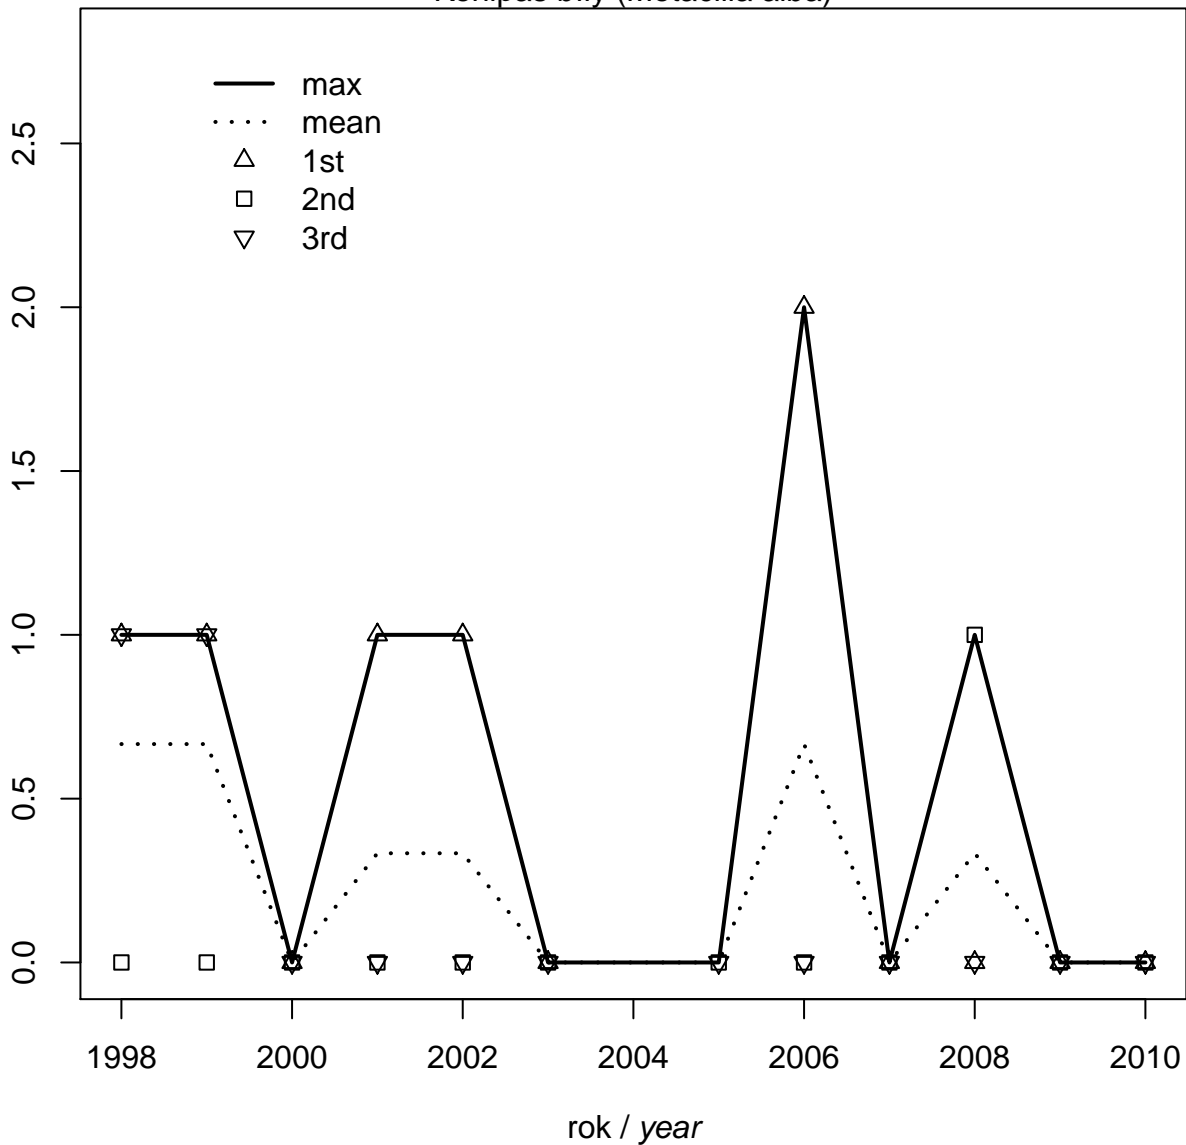

Transekt/*Transect* Vrapa

Konipas bílý (*Motacilla alba*)

pr m rný po et jedinc / average number of individuals