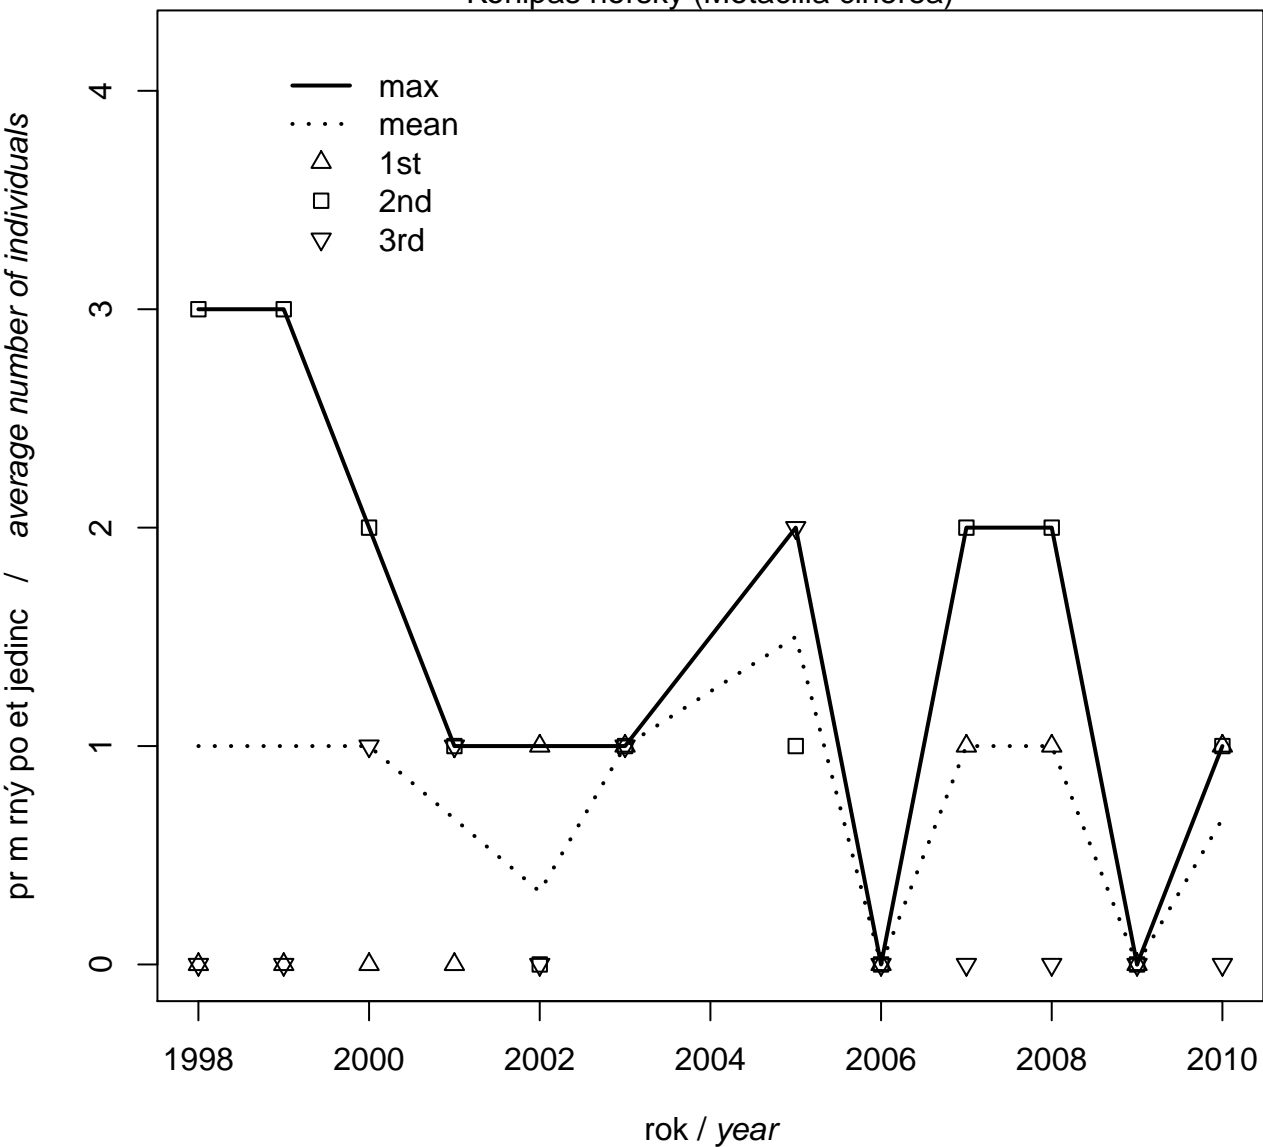

Transekt/*Transect* Vrapa

Strakapoud malý (*Dendrocopos minor*)

pr m rný po et jedinc / average number of individuals

Transekt/*Transect* Vrpa

Linduška lesní (*Anthus trivialis*)

Transekt/*Transect* Vrapa

Konipas horský (*Motacilla cinerea*)