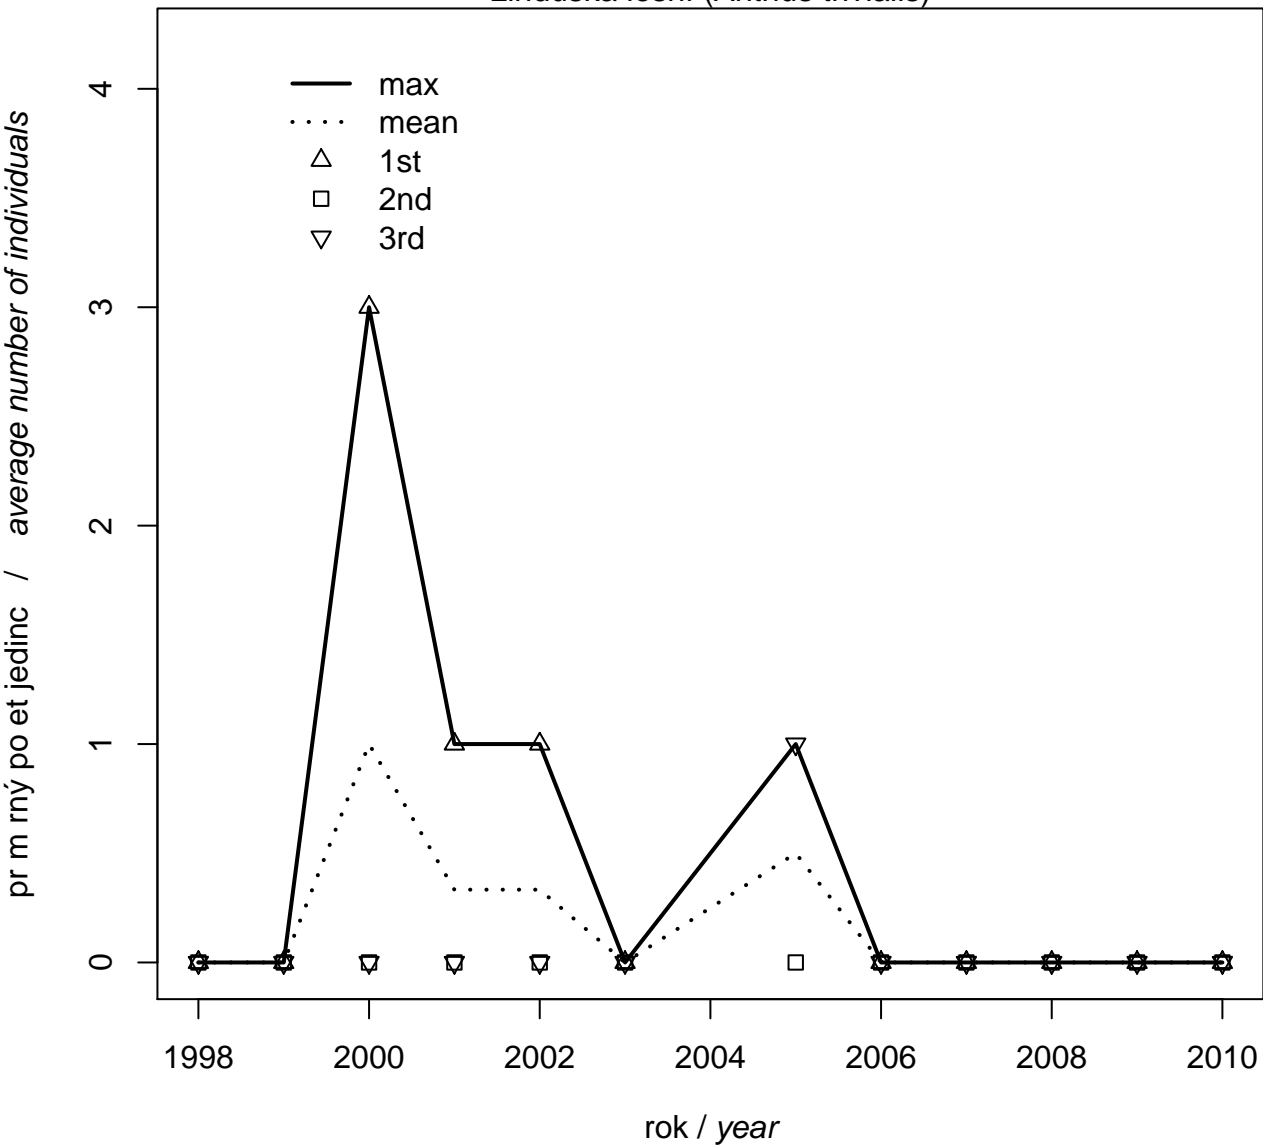

Transekt/*Transect* Vrapa

Strakapoud malý (*Dendrocopos minor*)

pr m rný po et jedinc / average number of individuals

Transekt/*Transect* Vrpa

Linduška lesní (*Anthus trivialis*)

Transekt/*Transect* Vrapa

Konipas horský (*Motacilla cinerea*)