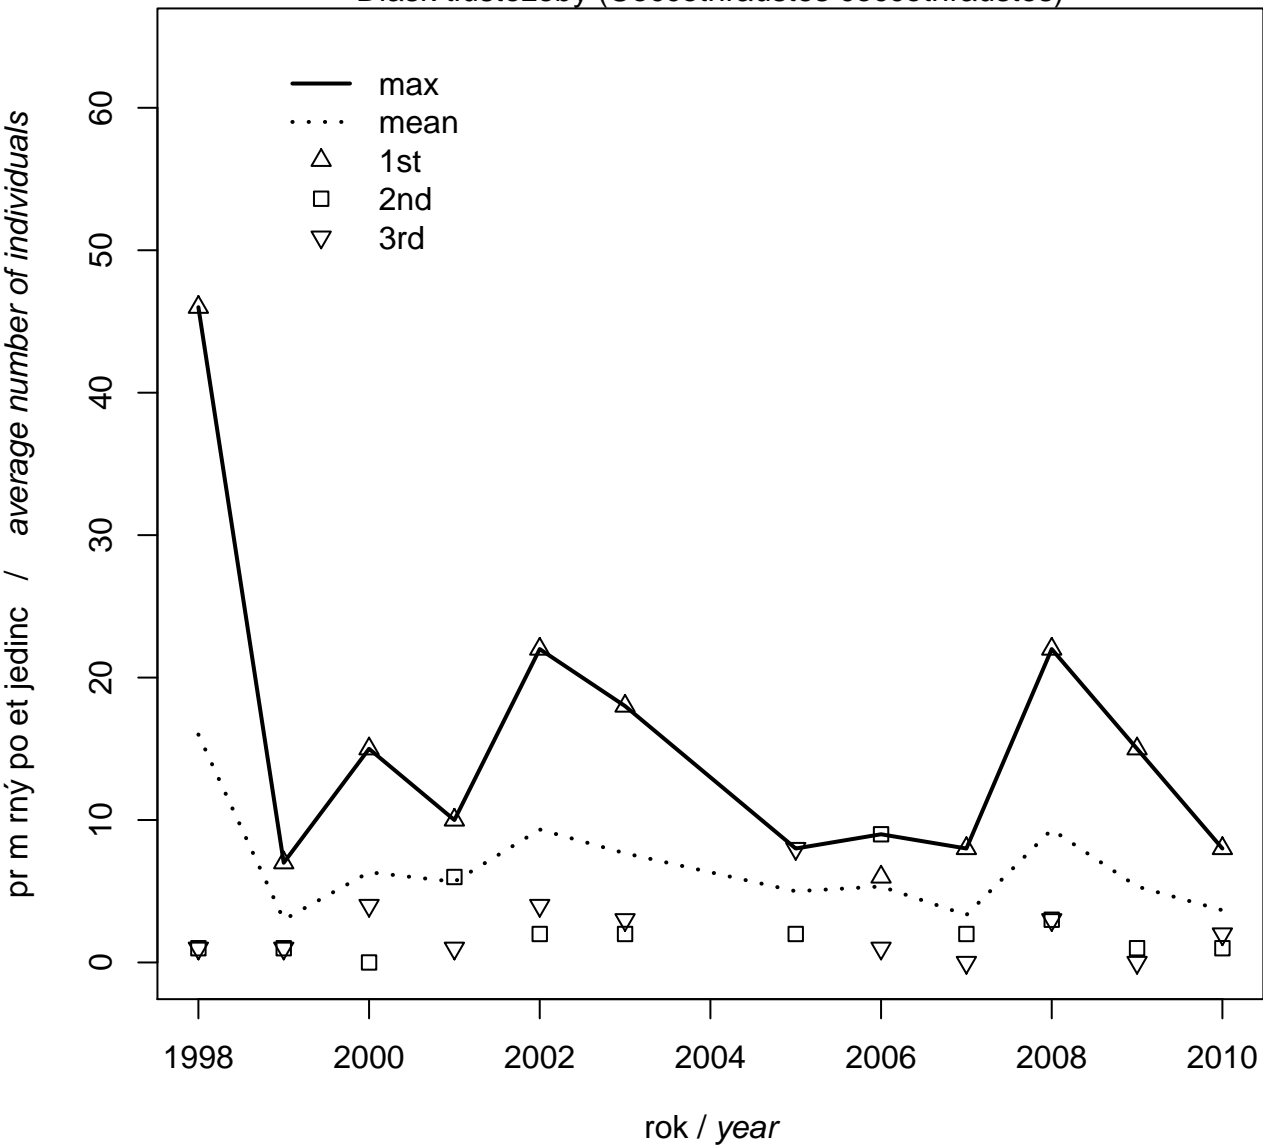

Transekt/*Transect* Vrapa

Blask tlustozobý (*Coccothraustes coccothraustes*)