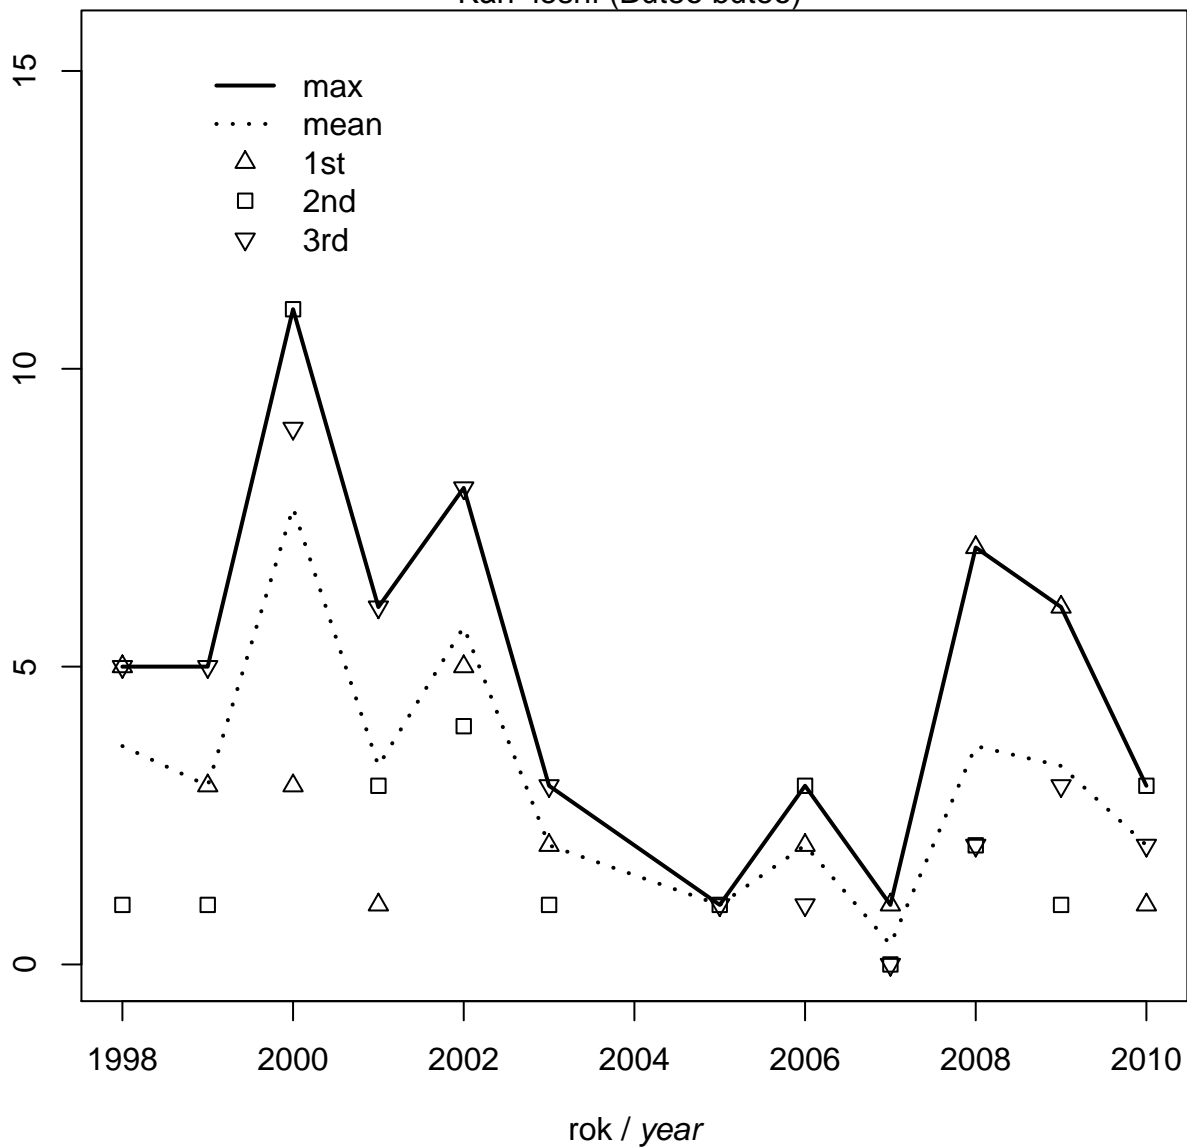

Transekt/*Transect* Vrapa

Kachna divoká (*Anas platyrhynchos*)

Transekt/*Transect* Vrapa

Kán lesní (*Buteo buteo*)

pr m rný po et jedinc / average number of individuals

Transekt/*Transect* Vrapa

Bažant obecný (*Phasianus colchicus*)