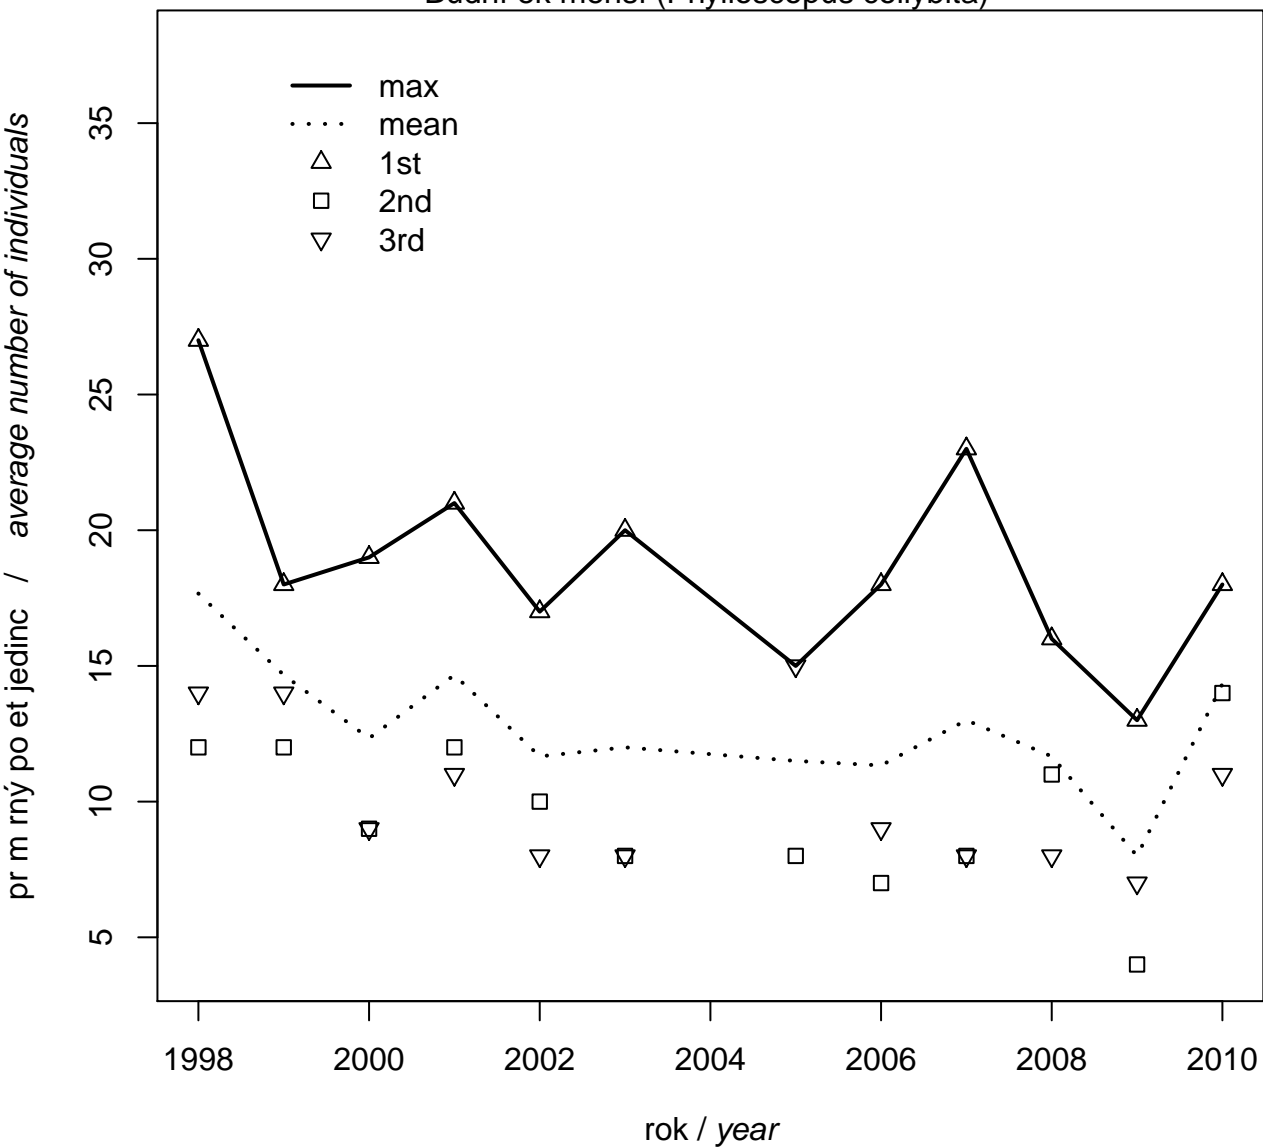

P nice erohlavá (*Sylvia atricapilla*)

pr m rný po et jedinc / average number of individuals

Transekt/*Transect* Vrapa

Budní ek lesní (*Phylloscopus sibilatrix*)

Transekt/*Transect* Vrapa

Budní ek menší (*Phylloscopus collybita*)