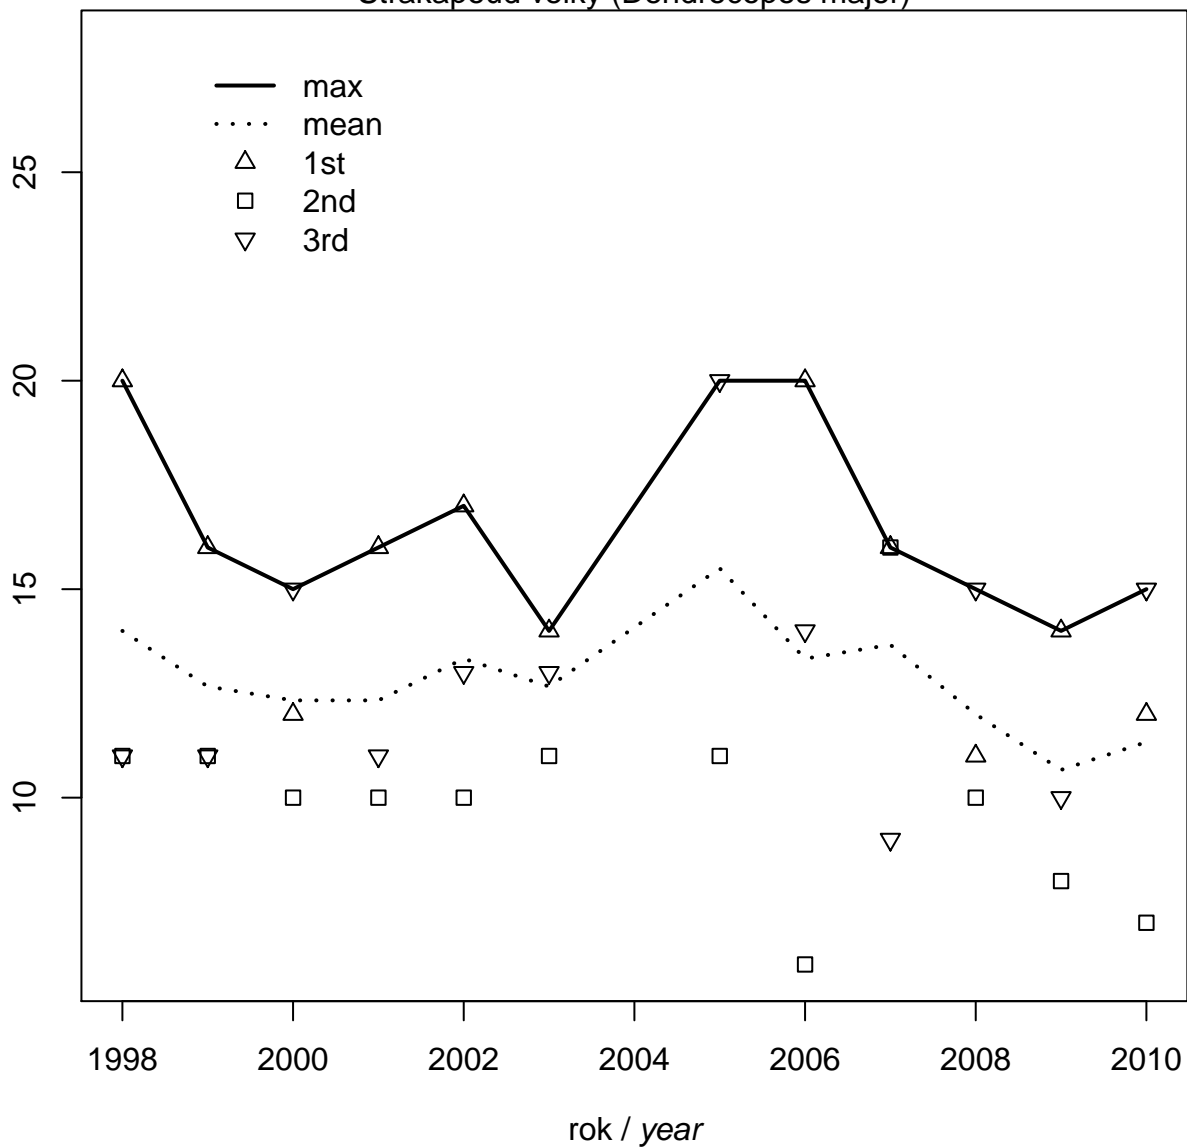

Transekt/*Transect* Vrapa

Strakapoud velký (*Dendrocopos major*)

průměrný počet jedinců / average number of individuals