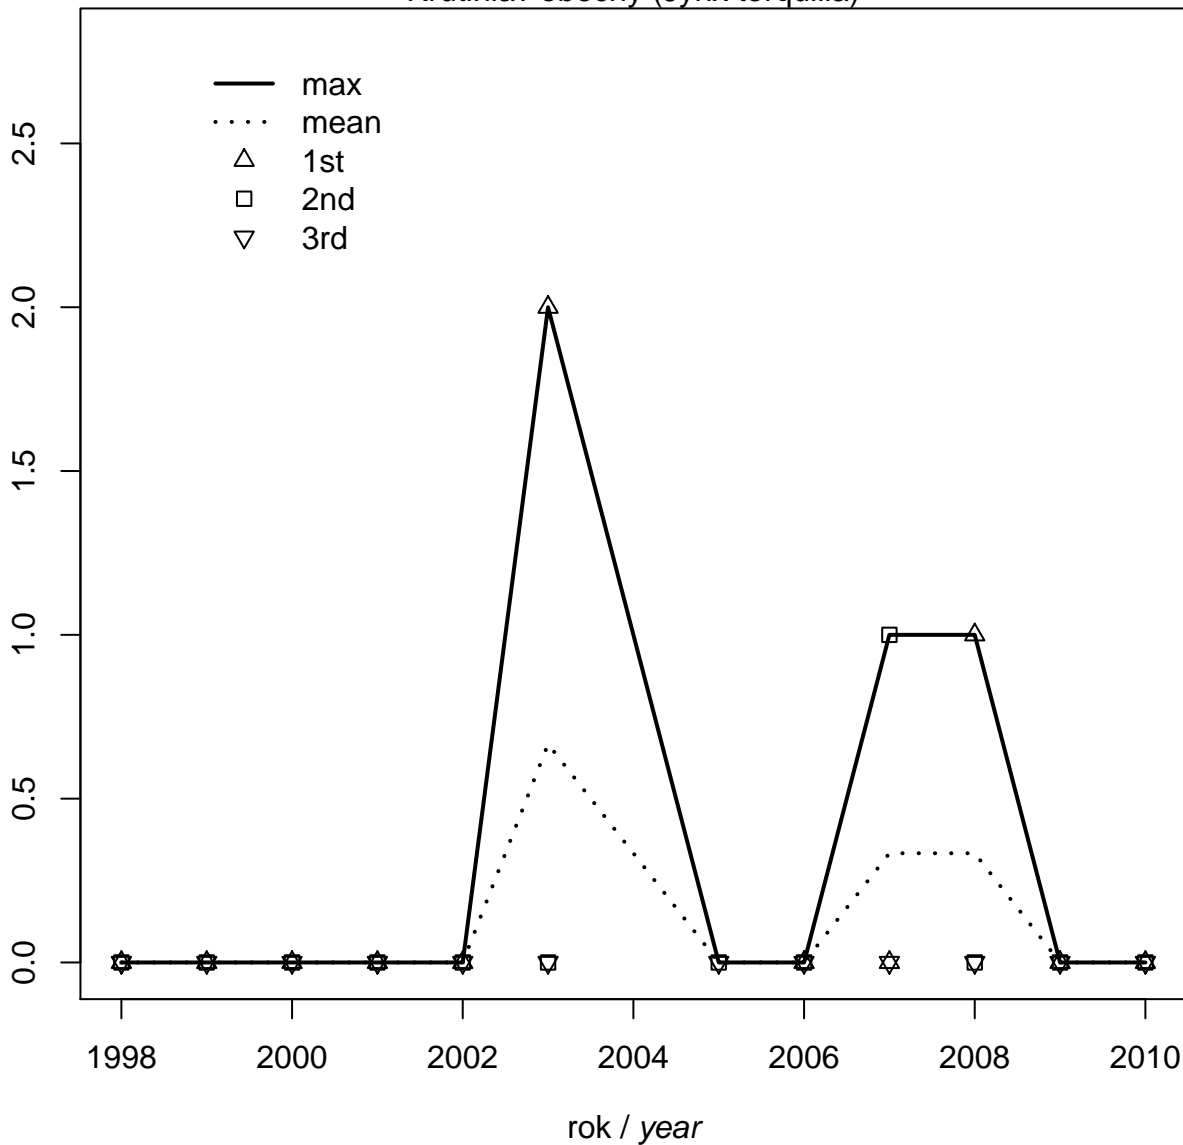

Led á ek í ní (Alcedo atthis)

pr m rný po et jedinc / average number of individuals

Transekt/*Transect* Vrapa

Krutihlav obecný (*Jynx torquilla*)

pr m rný po et jedinc / average number of individuals

Transekt/*Transect* Vrapa