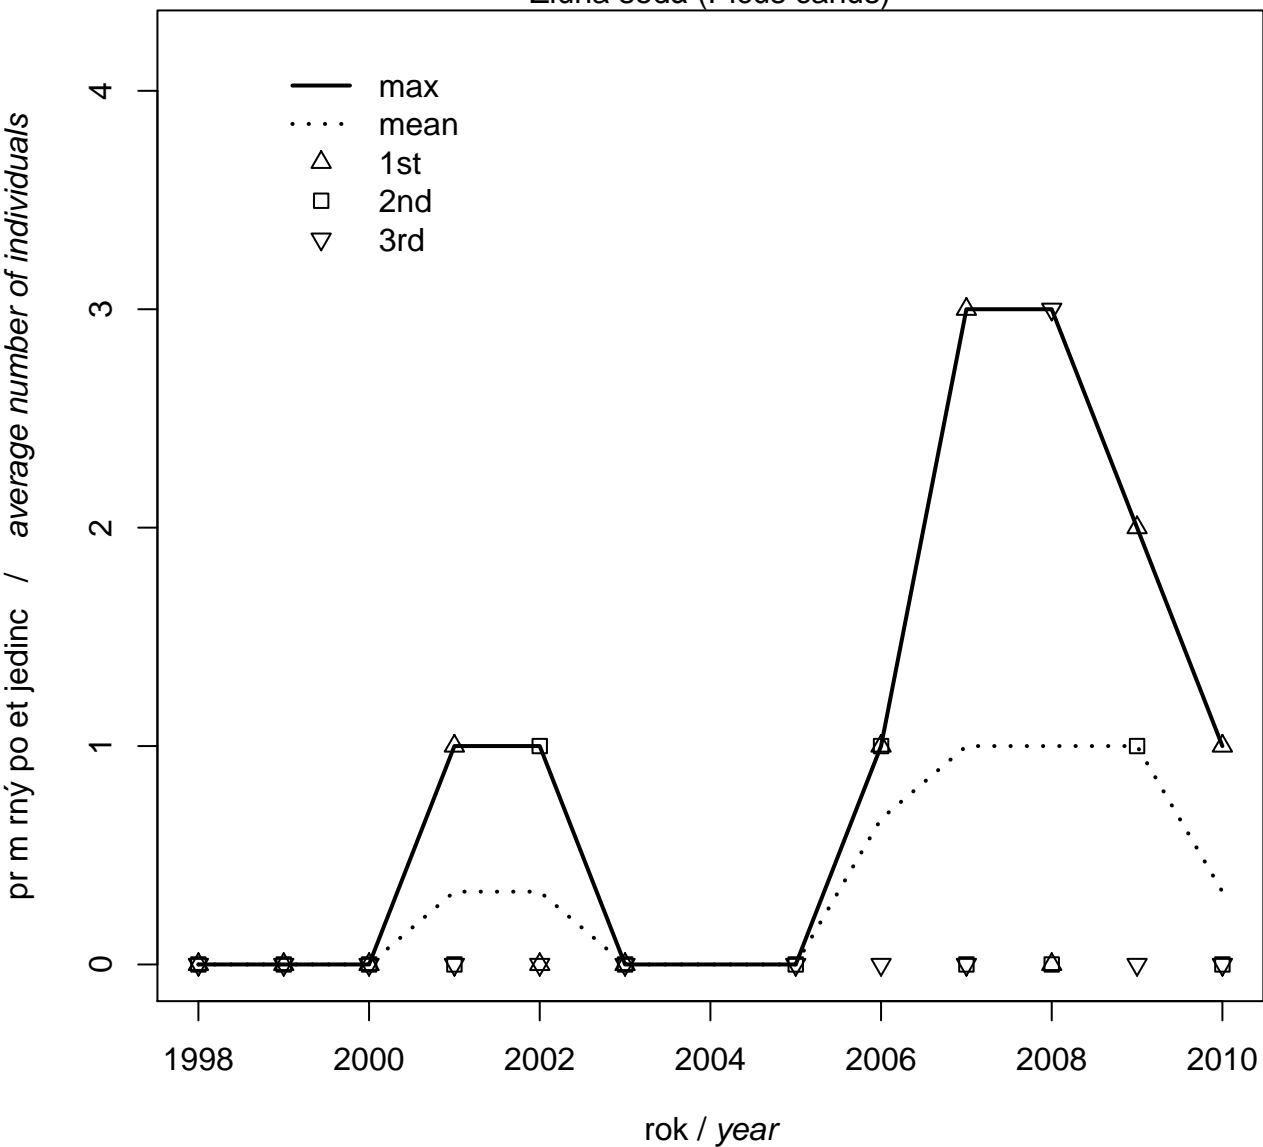

Transekt/*Transect* Vrapa

Žluna šedá (*Picus canus*)