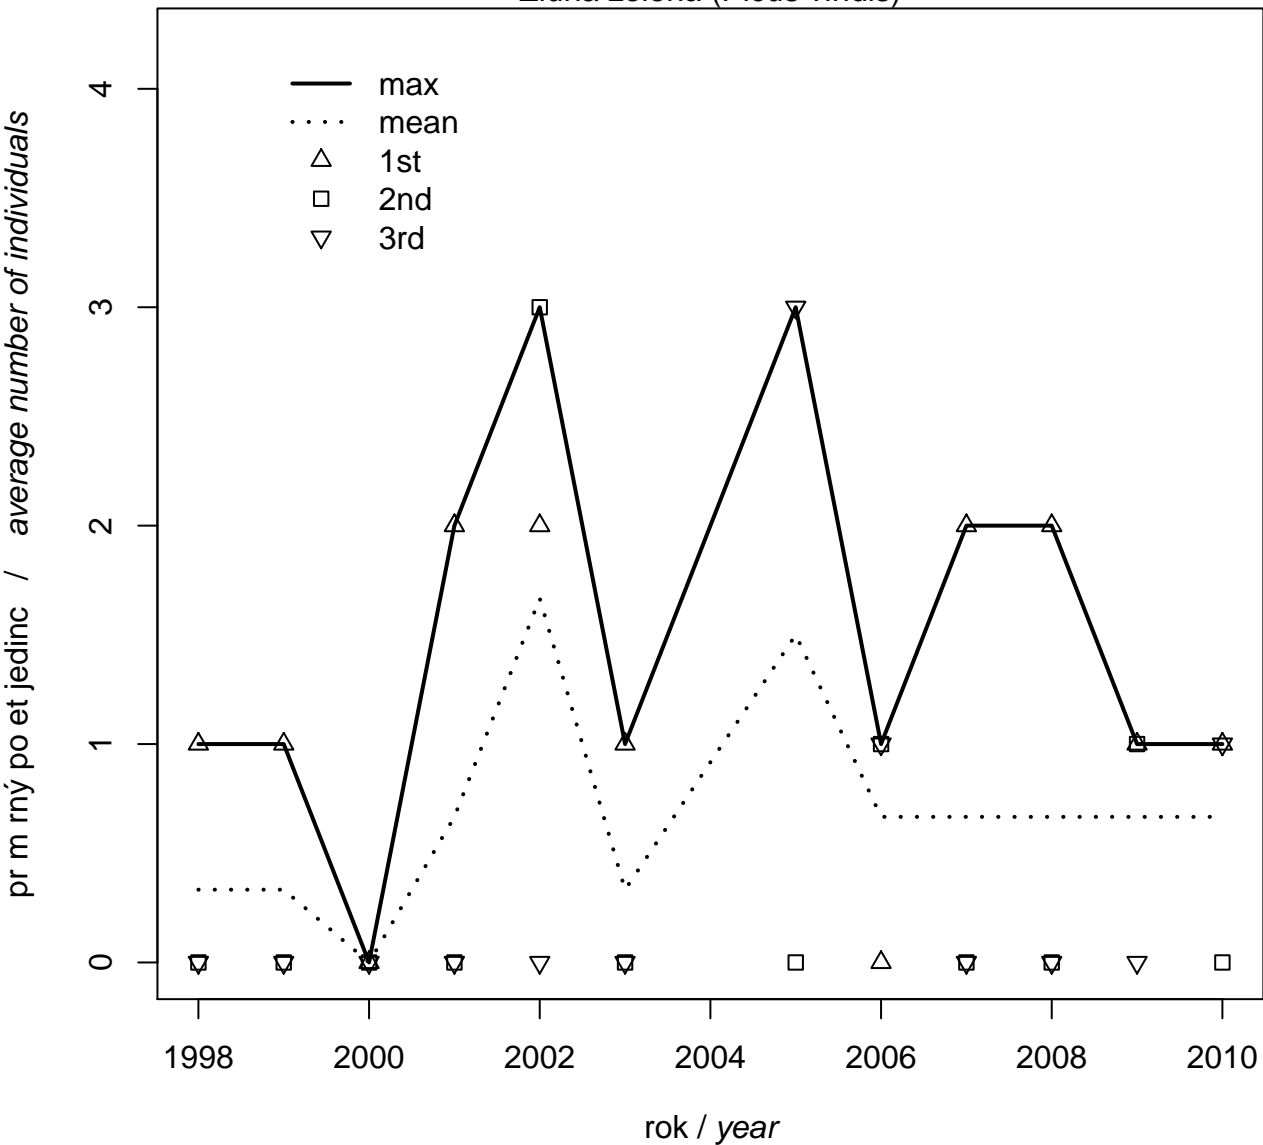

Transekt/*Transect* Vrapa

Žluna zelená (*Picus viridis*)