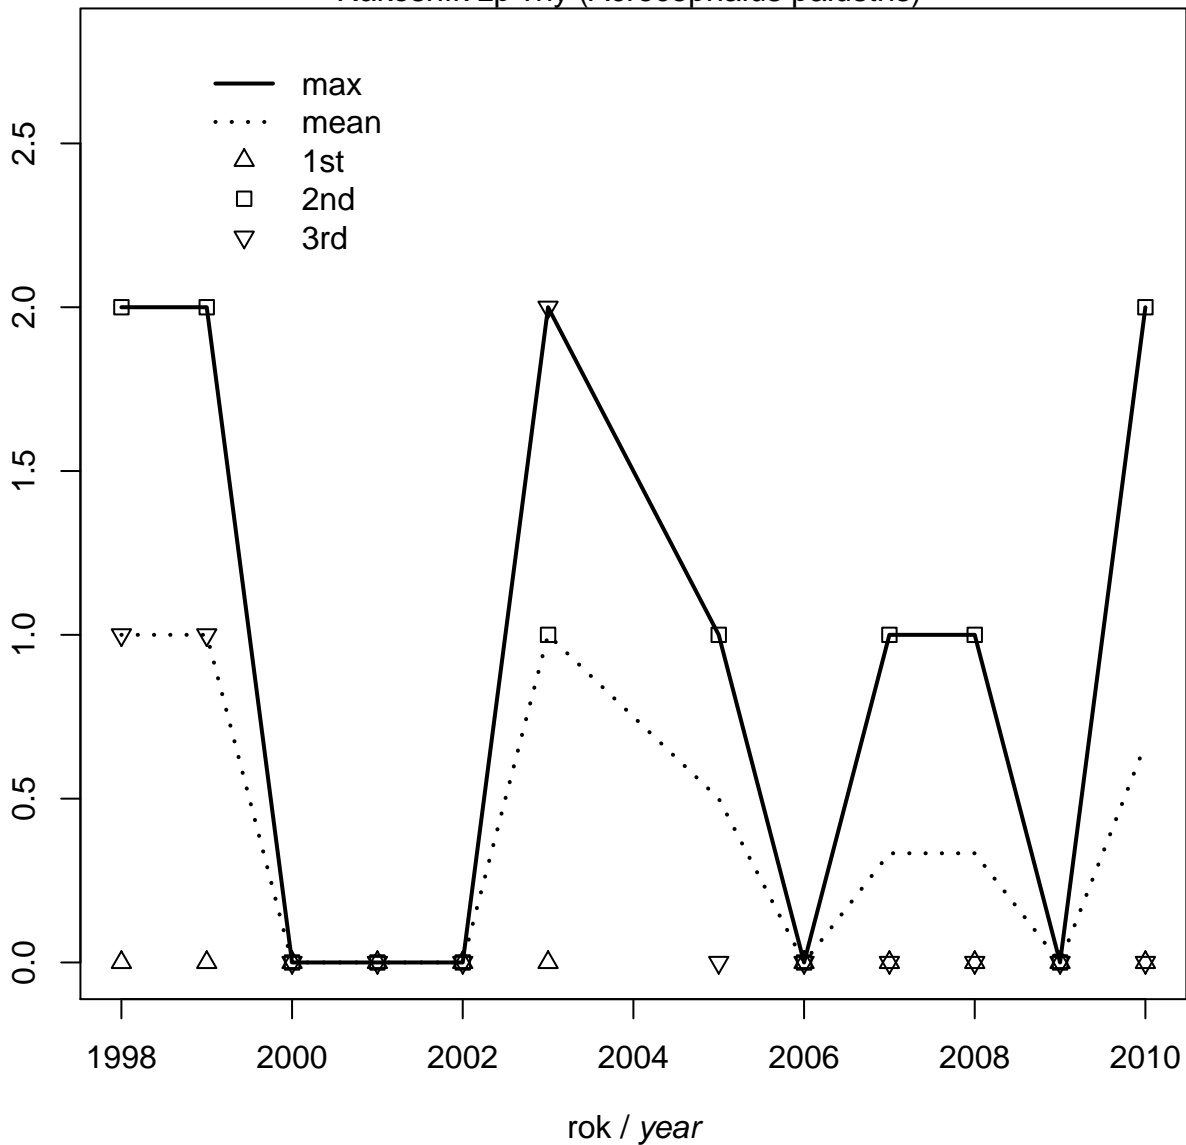

pr m rný po et jedinc / average number of individuals

Transekt/*Transect* Vrapa

Cvr ilka í ní (*Locustella fluviatilis*)

Transekt/*Transect* Vrapa

Rákosník zp vný (*Acrocephalus palustris*)

pr m rný po et jedinc / average number of individuals