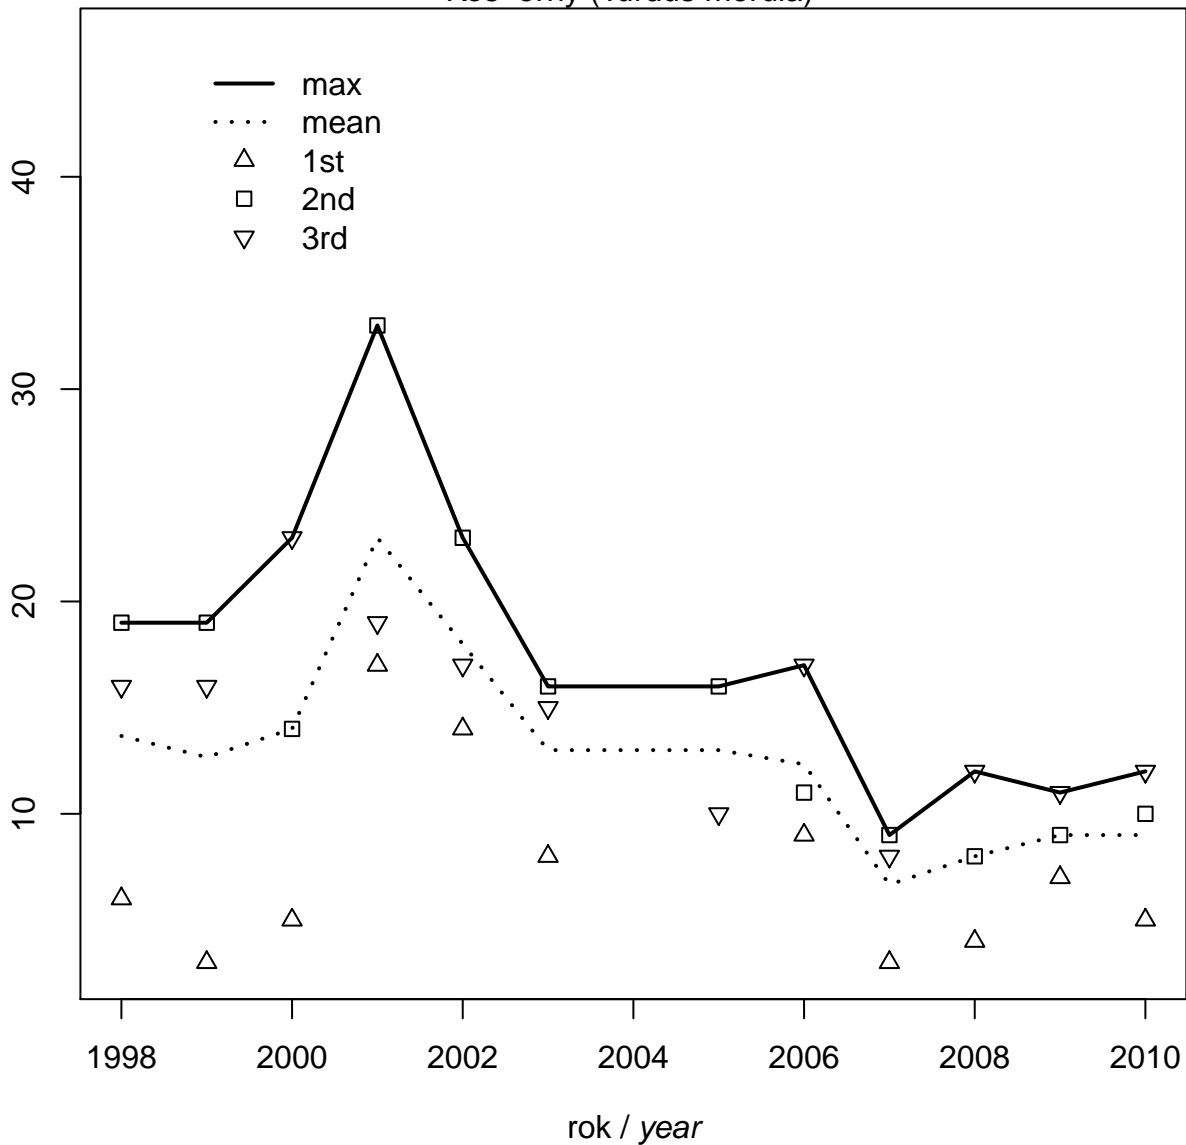

P vuška modrá (*Prunella modularis*)

Transekt/*Transect* Vrapa
ervenka obecná (*Erithacus rubecula*)

Transekt/*Transect* Vrapa

Kos erný (*Turdus merula*)

pr m rný po et jedinc / average number of individuals