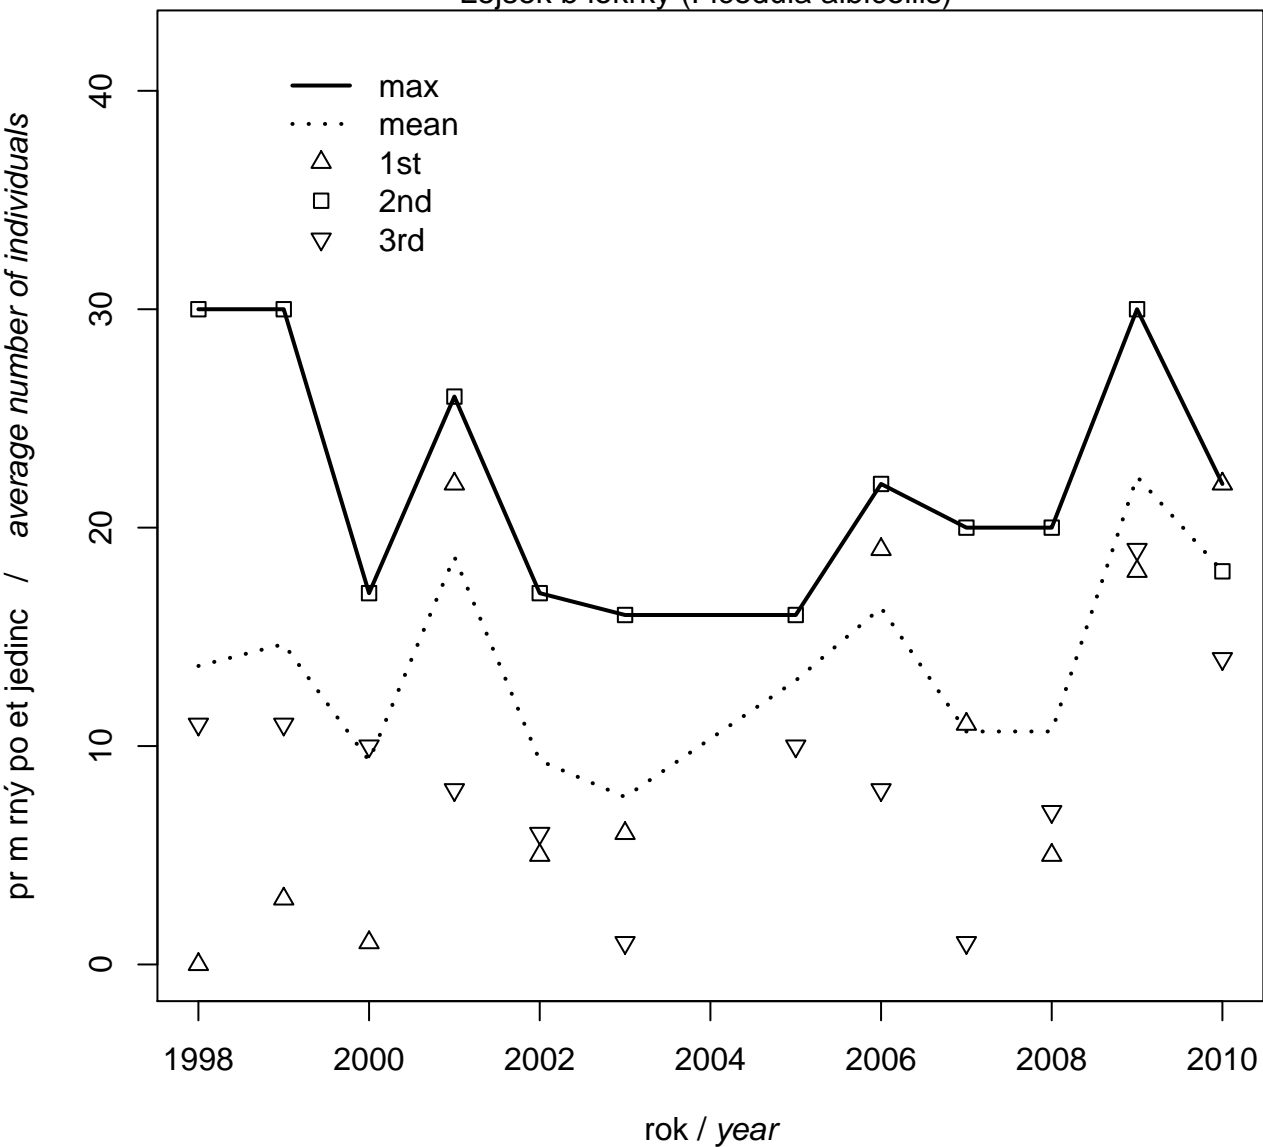

Transekt/*Transect* Vrapa

Lejsek b lokrký (Ficedula albicollis)