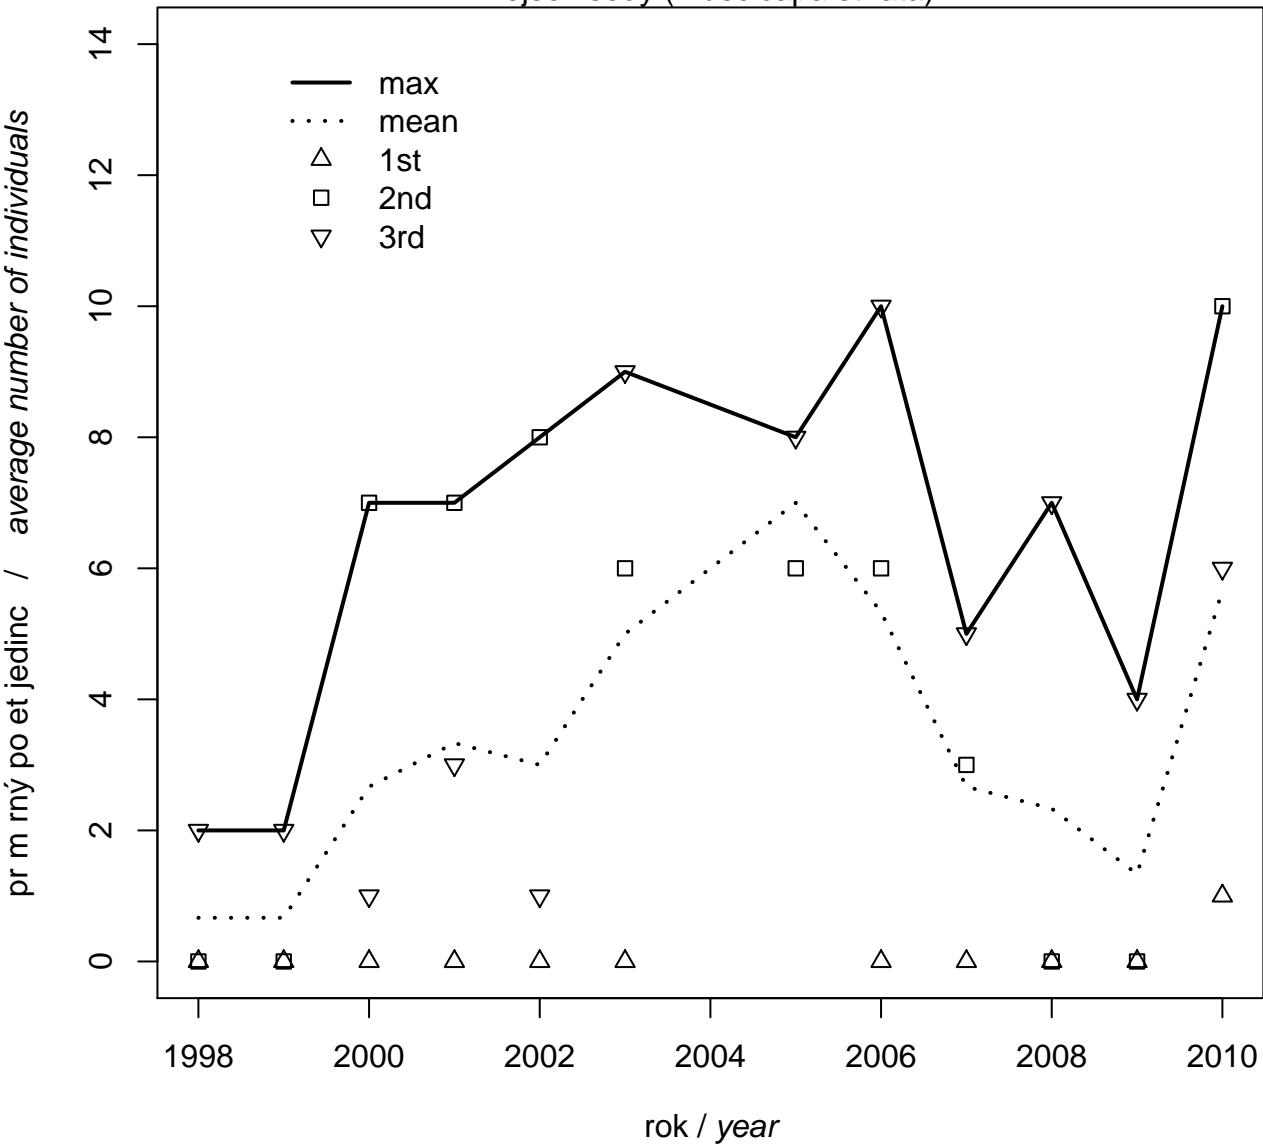

Transekt/*Transect* Vrapa

Budní ek v tši (Phylloscopus trochilus)

pr m rný po et jedinc / average number of individuals

Transekt/*Transect* Vrapa

Lejsek šedý (*Muscicapa striata*)

Transekt/*Transect* Vrapa